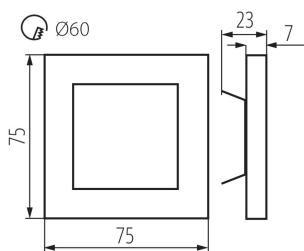

Подсветки для лестниц Kanlux APUS – это современный дизайн в сочетании с привлекательным световым эффектом.

Превосходная идея для подсветки лестниц и коридоров или для того, чтобы подчеркнуть дизайн помещений. Уникальный дизайн светильника обеспечивает равномерное излучение света. Версия AC оснащена источником питания 230 В, который вставляется в коробку, а версия PIR оснащается датчиком движения. Датчик обнаруживает движение / включает освещение независимо от интенсивности окружающего освещения.

ОБЩИЕ ДАННЫЕ:

Для встраивания в стену: да

Цвет: черный

Место монтажа: для встраиваемой установки в стене

Место использования: внутри

Минимальное расстояние от освещенного объекта: 0,1m

Возможность взаимодействия с диммером: нет

Длина [мм]: 75

Ширина [мм]: 23

Высота [мм]: 75

Необходимый диаметр монтажной коробки [мм]: 60

Размеры монтажного отверстия [мм]: 60

Встроенный светодиодный источник света: да

ТЕХНИЧЕСКИЕ ПАРАМЕТРЫ:

Номинальное напряжение [В]: 12 DC

Максимальная мощность [Вт]: 0.8

Класс защиты от поражения электрическим током: III

Вид светодиода: LED SMD

Световой поток [лм]: 14

Цветность света: белая

коррелированная цветовая температура [К]: 4000

однородность цвета в эллипсах макадама: ≤ 6

индекс цветопередачи: 80

Срок службы [ч]: 50000

Количество циклов включения/выключения: ≥ 20000

Световая отдача лампы [лм/Вт]: 18

Диапазон температуры окружающей среды, воздействию которой может подвергаться изделие [°C]: 5÷25

Материал корпуса: нержавеющая шлифованная сталь, пластмасса

Вид соединения: Свободные концы проводов