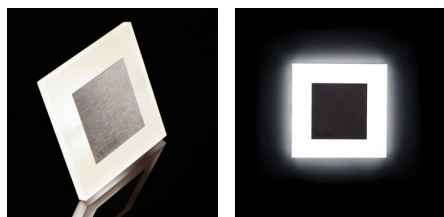

Светодиодный лестничный светильник

5905339265388

APUS LED AC

Подсветки для лестниц Kanlux APUS – это современный дизайн в сочетании с привлекательным световым эффектом.

Превосходная идея для подсветки лестниц и коридоров или для того, чтобы подчеркнуть дизайн помещений. Уникальный дизайн светильника обеспечивает равномерное излучение света. Версия AC оснащена источником питания 230 В, который вставляется в коробку, а версия PIR оснащается датчиком движения. Датчик обнаруживает движение / включает освещение независимо от интенсивности окружающего освещения.

ОБЩИЕ ДАННЫЕ:

Для встраивания в стену: да

Цвет: черный

Место монтажа: для встраиваемой установки в стене

Место использования: внутри

Минимальное расстояние от освещенного объекта: 0,1m

Возможность взаимодействия с диммером: нет