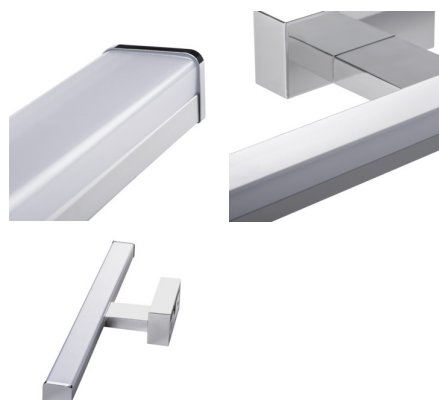

Настенный светодиодный светильник

5905339266804

IP
44

Светильники для зеркал в ванную Kanlux ASTEN LED – это линейный настенный светильник, который найдёт применение в спальнях, гардеробных, а также (благодаря IP44) в местах с высокой влажностью без опасений установив его над зеркалом в ванной комнате. Светильник оснащён встроенными источниками освещения на основе SMD-светодиодов, срок службы которых составляет не менее 25 000 часов. Выбор из двух цветов, трех видов мощности и 3 размеров позволит легко сделать выбор

ОБЩИЕ ДАННЫЕ:

Цвет: хром

Место монтажа: для установки на стене

Место использования: внутри

Минимальное расстояние от освещенного объекта: 0,1m

Возможность взаимодействия с диммером: нет

Направление свечения светильника: низ

Максимальная мощность [Вт]: 8

Класс защиты от поражения электрическим током: II

Материал плафона: пластмасса

Вид светодиода: LED SMD

Световой поток [лм]: 660

Полезный световой поток источника света Фuse [лм]: 980