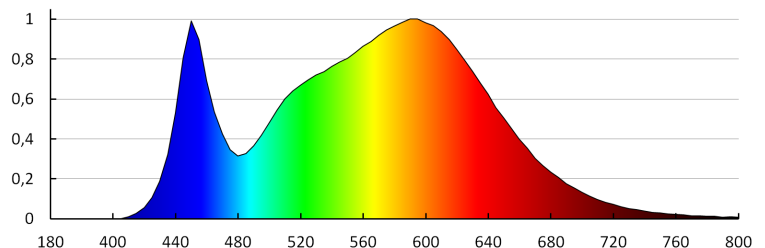

ДАННЫЕ ЛОГИСТИКИ:

Единица измерения: штука

Как упаковано: 20

Количество штук в промежуточной упаковке: 1

Количество штук в групповой упаковке: 20

Вес нетто единицы [г]: 230

Граматура [г]: 386

Вес брутто штуки [г]: 322

Длина потребительской упаковки [см]: 13

Ширина потребительской упаковки [см]: 5

Высота потребительской упаковки [см]: 41

Вес коробки [кг]: 7.72

Ширина коробки [см]: 45

Высота коробки [см]: 27.5

Длина коробки [см]: 53

Объем коробки [м³]: 0.065588