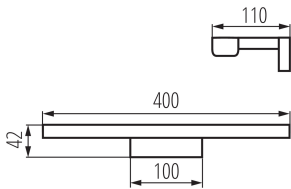

26680 ASTEN LED IP44 8W-NW

Настенный светодиодный светильник