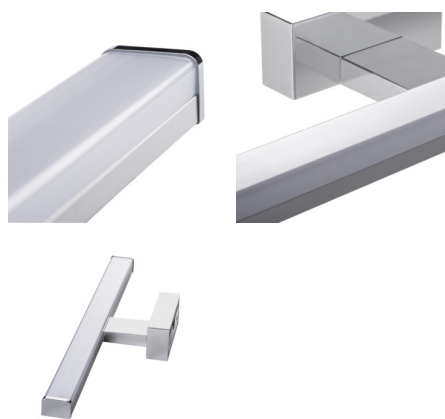

26680 ASTEN LED IP44 8W-NW

Настенный светодиодный светильник

5905339266804

IP
44

Светильники для зеркал в ванную Kanlux ASTEN LED – это линейный настенный светильник, который найдёт применение в спальнях, гардеробных, а также (благодаря IP44) в местах с высокой влажностью без опасений установив его над зеркалом в ванной комнате. Светильник оснащён встроенными источниками освещения на основе SMD-светодиодов, срок службы которых составляет не менее 25 000 часов. Выбор из двух цветов, трех видов мощности и 3 размеров позволит легко сделать выбор

ОБЩИЕ ДАННЫЕ:

Цвет: хром

Место монтажа: для установки на стене

Место использования: внутри

Минимальное расстояние от освещенного объекта : 0,1m

Возможность взаимодействия с диммером : нет

Направление свечения светильника : низ

Длина [мм]: 400

Ширина [мм]: 110

Высота [мм]: 42

Содержание ртути: нет

Содержание ртути в лампе [мг] : 0

Встроенный светодиодный источник света: да

ТЕХНИЧЕСКИЕ ПАРАМЕТРЫ:

Номинальное напряжение [В]: 220-240 AC