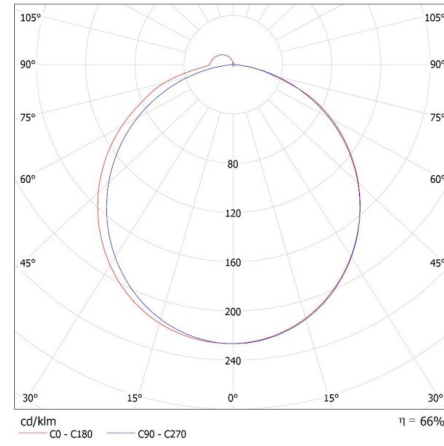

26680 ASTEN LED IP44 8W-NW

Настенный светодиодный светильник

KANLUX S.A. (kat 26680) ASTEN LED IP44 8W-NW / LDC (Polar)

Luminaire: KANLUX S.A. (kat 26680) ASTEN LED IP44 8W-NW
Lamps: 1 x ASTEN 8W

Date of issue: 20.05.2025, 08:26

Мы оставляем за собой право на внесение технических изменений. Данные, содержащиеся в этом материале, не имеют юридически обязательной силы.

Фотометрия: результаты, полученные при тестировании конкретного экземпляра.

Kanlux S.A. ul. Objazdowa 1-3, 41-922 Radzionków, Poland kanlux@kanlux.com