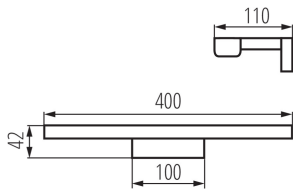

26680 ASTEN LED IP44 8W-NW

Настенный светодиодный светильник