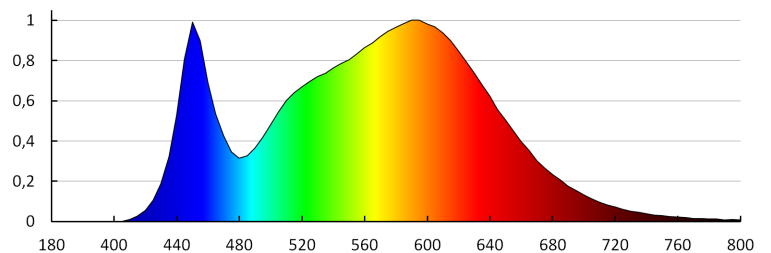

ДАННЫЕ ЛОГИСТИКИ:

Как упаковано: 20

Количество штук в промежуточной упаковке: 1

Количество штук в групповой упаковке: 20

Вес нетто единицы [г]: 230

Грамматура [г]: 386

Длина потребительской упаковки [см]: 13

Ширина потребительской упаковки [см]: 5

Высота потребительской упаковки [см]: 41

Вес коробки [кг]: 7.72

Ширина коробки [см]: 45

Высота коробки [см]: 27.5

Длина коробки [см]: 53

Объем коробки [м³]: 0.065588