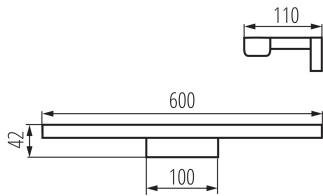

26681 ASTEN LED IP44 12W-NW

Настенный светодиодный светильник