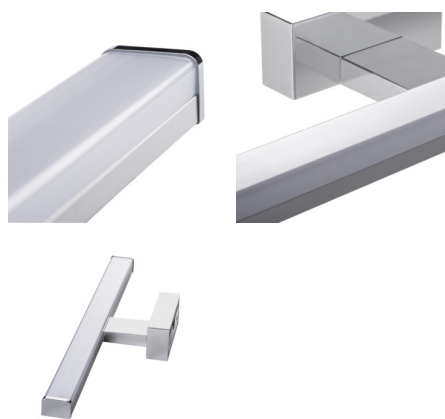

## 26681 ASTEN LED IP44 12W-NW

Настенный светодиодный светильник

5905339266811

IP  
44

Светильники для зеркал в ванную Kanlux ASTEN LED – это линейный настенный светильник, который найдёт применение в спальнях, гардеробных, а также (благодаря IP44) в местах с высокой влажностью без опасений установив его над зеркалом в ванной комнате. Светильник оснащён встроенными источниками освещения на основе SMD-светодиодов, срок службы которых составляет не менее 25 000 часов. Выбор из двух цветов, трех видов мощности и 3 размеров позволит легко сделать выбор