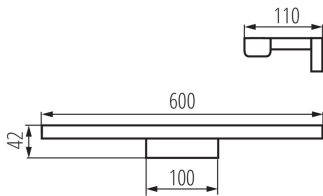

26681 ASTEN LED IP44 12W-NW

Настенный светодиодный светильник