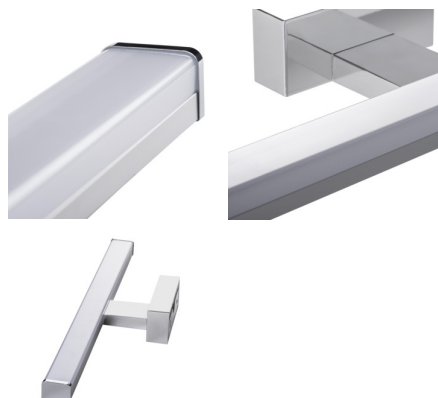

26681 ASTEN LED IP44 12W-NW

Настенный светодиодный светильник

5905339266811

IP
44

Светильники для зеркал в ванную Kanlux ASTEN LED – это линейный настенный светильник, который найдёт применение в спальнях, гардеробных, а также (благодаря IP44) в местах с высокой влажностью без опасений установив его над зеркалом в ванной комнате. Светильник оснащён встроенными источниками освещения на основе SMD-светодиодов, срок службы которых составляет не менее 25 000 часов. Выбор из двух цветов, трех видов мощности и 3 размеров позволит легко сделать выбор

ОБЩИЕ ДАННЫЕ:

Цвет: хром

Место монтажа: для установки на стене

Место использования: внутри

Минимальное расстояние от освещенного объекта: 0,1m

Возможность взаимодействия с диммером: нет

Направление свечения светильника: низ

Максимальная мощность [Вт]: 12

Класс защиты от поражения электрическим током: II

Материал плафона: пластмасса

Вид светодиода: LED SMD

Световой поток [лм]: 1010

Полезный световой поток источника света Φ_{use} [лм]: 1450