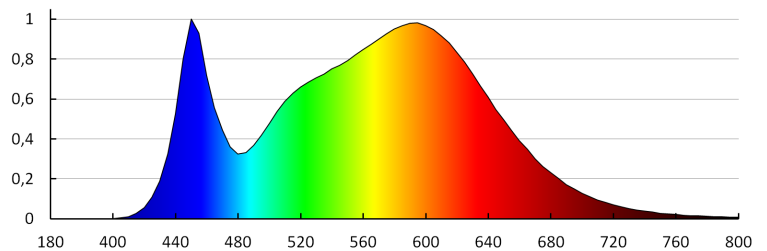

Ширина потребительской упаковки [см]: 5

Высота потребительской упаковки [см]: 61

Вес коробки [кг]: 10.05

Ширина коробки [см]: 54

Высота коробки [см]: 27

Длина коробки [см]: 64

Объем коробки [м<sup>3</sup>]: 0.093312