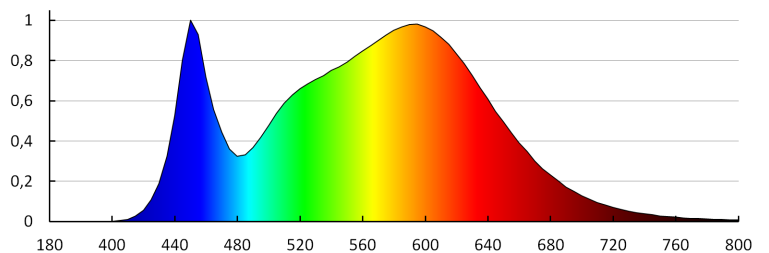

KANLUX S.A. (kat 26681) ASTEN LED IP44 12W-NW / LDC (Polar)

ДАННЫЕ ЛОГИСТИКИ:

Как упаковано: 20

Количество штук в промежуточной упаковке: 1

Количество штук в групповой упаковке: 20

Вес нетто единицы [г]: 290

Граматура [г]: 502.5

Длина потребительской упаковки [см]: 13

Ширина потребительской упаковки [см]: 5

Высота потребительской упаковки [см]: 61

Вес коробки [кг]: 10.05

Ширина коробки [см]: 54

Высота коробки [см]: 27

Длина коробки [см]: 64

Объем коробки [м³]: 0.093312