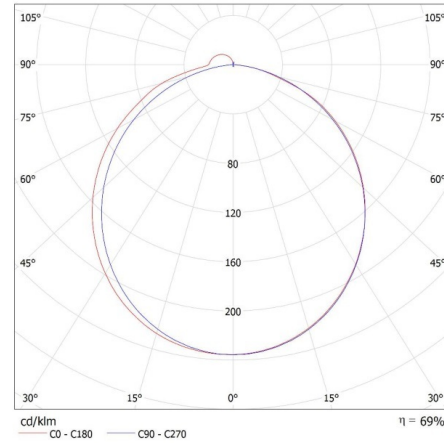

26681 ASTEN LED IP44 12W-NW

Настенный светодиодный светильник

KANLUX S.A. (kat 26681) ASTEN LED IP44 12W-NW / LDC (Polar)

Luminaire: KANLUX S.A. (kat 26681) ASTEN LED IP44 12W-NW
Lamps: 1 x ASTEN 12W

Date of issue: 20.05.2025, 08:25

Мы оставляем за собой право на внесение технических изменений. Данные, содержащиеся в этом материале, не имеют юридически обязательной силы.

Фотометрия: результаты, полученные при тестировании конкретного экземпляра.

Kanlux S.A. ul. Objazdowa 1-3, 41-922 Radzionków, Poland kanlux@kanlux.com