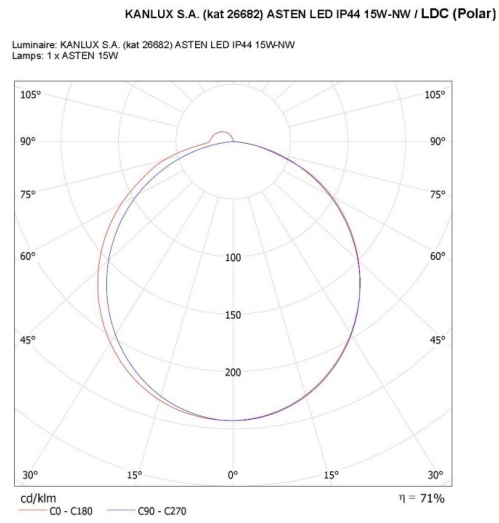

26682 ASTEN LED IP44 15W-NW

Настенный светодиодный светильник

Date of issue: 20.05.2025, 08:25

Мы оставляем за собой право на внесение технических изменений. Данные, содержащиеся в этом материале, не имеют юридически обязательной силы.

Фотометрия: результаты, полученные при тестировании конкретного экземпляра.

Kanlux S.A. ul. Objazdowa 1-3, 41-922 Radzionków, Poland kanlux@kanlux.com