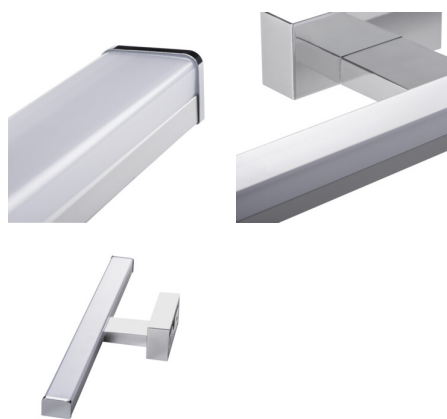

## 26682 ASTEN LED IP44 15W-NW

Настенный светодиодный светильник

5905339266828

IP  
44

Светильники для зеркал в ванную Kanlux ASTEN LED – это линейный настенный светильник, который найдёт применение в спальнях, гардеробных, а также (благодаря IP44) в местах с высокой влажностью без опасений установив его над зеркалом в ванной комнате. Светильник оснащён встроенными источниками освещения на основе SMD-светодиодов, срок службы которых составляет не менее 25 000 часов. Выбор из двух цветов, трех видов мощности и 3 размеров позволит легко сделать выбор