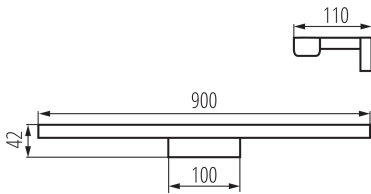

26682 ASTEN LED IP44 15W-NW

Настенный светодиодный светильник