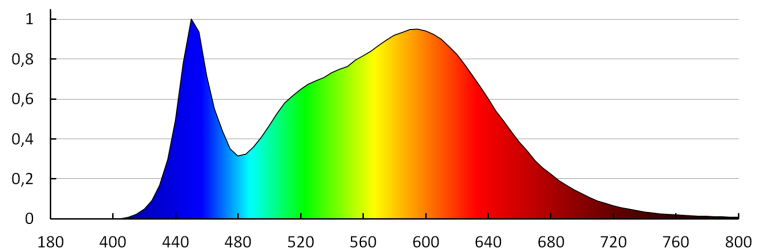

Ширина потребительской упаковки [см]: 5

Высота потребительской упаковки [см]: 91

Вес коробки [кг]: 6.75

Ширина коробки [см]: 28

Высота коробки [см]: 27.5

Длина коробки [см]: 93

Объем коробки [м<sup>3</sup>]: 0.07161