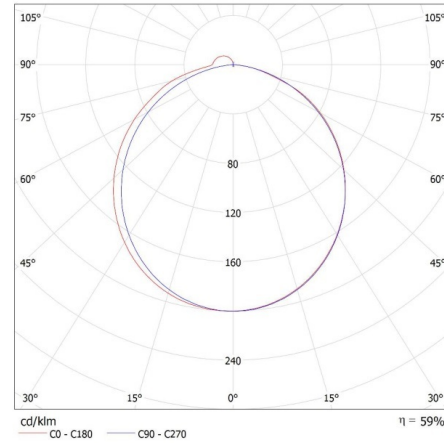

26684 ASTEN IP44 12W-NW-B

Настенный светодиодный светильник

KANLUX S.A. (kat 26684) ASTEN IP44 12W-NW-B / LDC (Polar)

Luminaire: KANLUX S.A. (kat 26684) ASTEN IP44 12W-NW-B
Lamps: 1 x ASTEN 12W

Date of issue: 20.05.2025, 08:20

Мы оставляем за собой право на внесение технических изменений. Данные, содержащиеся в этом материале, не имеют юридически обязательной силы.

Фотометрия: результаты, полученные при тестировании конкретного экземпляра.

Kanlux S.A. ul. Objazdowa 1-3, 41-922 Radzionków, Poland kanlux@kanlux.com