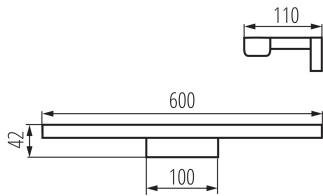

26684 ASTEN IP44 12W-NW-B

Настенный светодиодный светильник