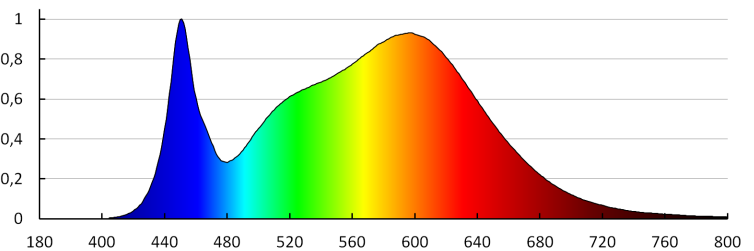

ДАННЫЕ ЛОГИСТИКИ:

Единица измерения: штука

Как упаковано: 20

Количество штук в промежуточной упаковке: 1

Количество штук в групповой упаковке: 20

Вес нетто единицы [г]: 270

Граматура [г]: 480

Вес брутто штуки [г]: 396

Длина потребительской упаковки [см]: 13

Ширина потребительской упаковки [см]: 5

Высота потребительской упаковки [см]: 61

Вес коробки [кг]: 9.6

Ширина коробки [см]: 53.5

Высота коробки [см]: 27

Длина коробки [см]: 64

Объем коробки [м³]: 0.092448