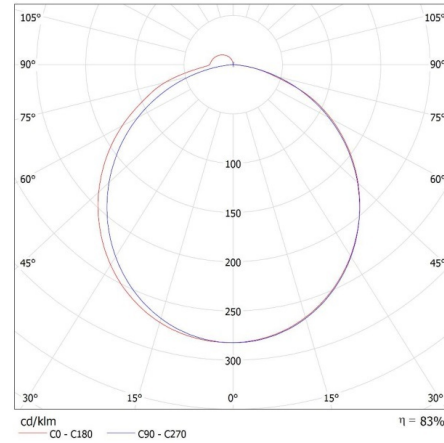

26686 ASTEN IP44 8W-NW-W

Настенный светодиодный светильник

KANLUX S.A. (kat 26686) ASTEN IP44 8W-NW-W / LDC (Polar)

Luminaire: KANLUX S.A. (kat 26686) ASTEN IP44 8W-NW-W
Lamps: 1 x ASTEN 8W

Date of issue: 20.05.2025, 08:24

Мы оставляем за собой право на внесение технических изменений. Данные, содержащиеся в этом материале, не имеют юридически обязательной силы.

Фотометрия: результаты, полученные при тестировании конкретного экземпляра.

Kanlux S.A. ul. Objazdowa 1-3, 41-922 Radzionków, Poland kanlux@kanlux.com