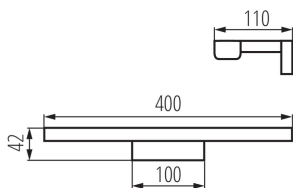

Настенный светодиодный светильник

5905339266866

IP
44

Светильники для зеркал в ванную Kanlux ASTEN LED – это линейный настенный светильник, который найдёт применение в спальнях, гардеробных, а также (благодаря IP44) в местах с высокой влажностью без опасений установив его над зеркалом в ванной комнате. Светильник оснащён встроенными источниками освещения на основе SMD-светодиодов, срок службы которых составляет не менее 25 000 часов. Выбор из двух цветов, трех видов мощности и 3 размеров позволит легко сделать выбор

ОБЩИЕ ДАННЫЕ:

Цвет: белый

Место монтажа: для установки на стене

Место использования: внутри

Минимальное расстояние от освещенного объекта: 0,1m

Возможность взаимодействия с диммером: нет

Направление свечения светильника: низ

Длина [мм]: 400

Ширина [мм]: 110

Высота [мм]: 42

Содержание ртути: нет

Встроенный светодиодный источник света: да

ТЕХНИЧЕСКИЕ ПАРАМЕТРЫ:

Номинальное напряжение [В]: 220-240 AC

Номинальная частота [Гц]: 50

Максимальная мощность [Вт]: 8

Класс защиты от поражения электрическим током: II

Материал плафона: пластмасса

Вид светодиода: LED SMD

Световой поток [лм]: 690

Полезный световой поток источника света Фuse [лм]: 980

Цветность света: белая

коррелированная цветовая температура [K]: 4000

однородность цвета в эллипсах макадама : ≤6

индекс цветопередачи: 80

Срок службы [ч]: 25000

Количество циклов включения/выключения: ≥15000

Угол свечения [°]: X120/Y105

Световая отдача лампы [лм/Вт]: 86

Диапазон температуры окружающей среды, воздействию которой может подвергаться изделие