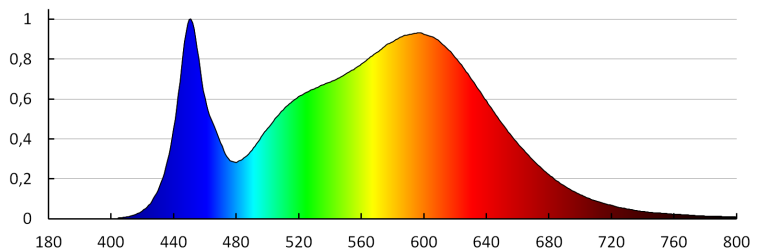

ДАННЫЕ ЛОГИСТИКИ:

Единица измерения: штука

Как упаковано: 20

Количество штук в промежуточной упаковке: 1

Количество штук в групповой упаковке: 20

Вес нетто единицы [г]: 212

Грамматура [г]: 362.5

Вес брутто штуки [г]: 312

Длина потребительской упаковки [см]: 13

Ширина потребительской упаковки [см]: 5

Высота потребительской упаковки [см]: 41

Вес коробки [кг]: 7.25

Ширина коробки [см]: 45

Высота коробки [см]: 27

Длина коробки [см]: 53

Объем коробки [м³]: 0.064395