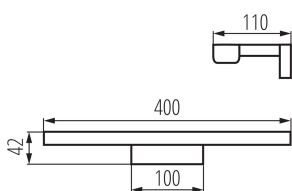

26686 ASTEN IP44 8W-NW-W

Настенный светодиодный светильник

5905339266866

IP
44

Светильники для зеркал в ванную Kanlux ASTEN LED – это линейный настенный светильник, который найдёт применение в спальнях, гардеробных, а также (благодаря IP44) в местах с высокой влажностью без опасений установив его над зеркалом в ванной комнате. Светильник оснащён встроенными источниками освещения на основе SMD-светодиодов, срок службы которых составляет не менее 25 000 часов. Выбор из двух цветов, трех видов мощности и 3 размеров позволит легко сделать выбор

ОБЩИЕ ДАННЫЕ:

Цвет: белый

Место монтажа: для установки на стене

Место использования: внутри

Минимальное расстояние от освещенного объекта : 0,1m

Возможность взаимодействия с диммером : нет

Направление свечения светильника : низ

Длина [мм]: 400

Ширина [мм]: 110

Высота [мм]: 42

Содержание ртути: нет

Содержание ртути в лампе [мг] : 0

Встроенный светодиодный источник света: да

ТЕХНИЧЕСКИЕ ПАРАМЕТРЫ:

Номинальное напряжение [В]: 220-240 AC

Номинальная частота [Гц]: 50

Максимальная мощность [Вт]: 8

Класс защиты от поражения электрическим током : II

Материал плафона: пластмасса

Материал корпуса: сплав алюминия

Вид светодиода: LED SMD

Световой поток [лм]: 690

Полезный световой поток источника света Φ_{use} [лм] : 980

Полезный световой поток источника света Φ_{use} [лм] : в шаре (360°)

Цветность света: белая

коррелированная цветовая температура [K]: 4000

однородность цвета в эллипсах макадама : ≤ 6