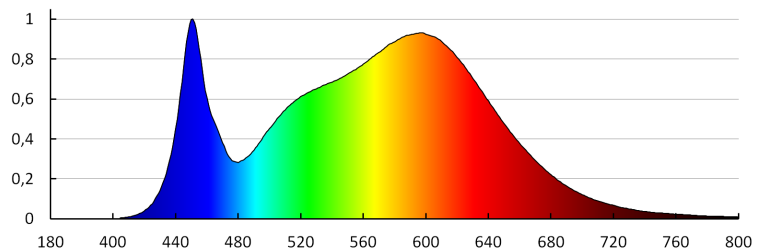

Ширина потребительской упаковки [см]: 5

Высота потребительской упаковки [см]: 61

Вес коробки [кг]: 9.21

Ширина коробки [см]: 53

Высота коробки [см]: 27.5

Длина коробки [см]: 63

Объем коробки [м<sup>3</sup>]: 0.091823