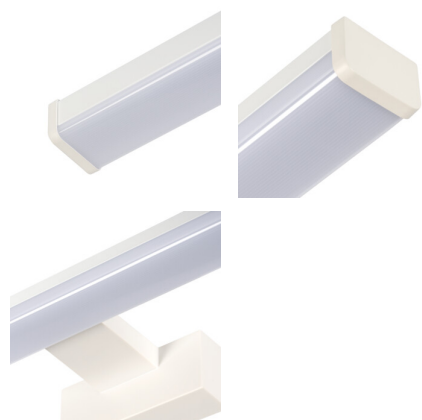

## 26687 ASTEN IP44 12W-NW-W

Настенный светодиодный светильник

5905339266873

IP  
44

Светильники для зеркал в ванную Kanlux ASTEN LED – это линейный настенный светильник, который найдёт применение в спальнях, гардеробных, а также (благодаря IP44) в местах с высокой влажностью без опасений установив его над зеркалом в ванной комнате. Светильник оснащён встроенными источниками освещения на основе SMD-светодиодов, срок службы которых составляет не менее 25 000 часов. Выбор из двух цветов, трех видов мощности и 3 размеров позволит легко сделать выбор

### ОБЩИЕ ДАННЫЕ:

**Цвет:** белый

**Место монтажа:** для установки на стене

**Место использования:** внутри

**Минимальное расстояние от освещенного объекта :** 0,1m

**Возможность взаимодействия с диммером :** нет

**Материал корпуса:** сплав алюминия

**Вид светодиода:** LED SMD

**Световой поток [лм]:** 1070

**Полезный световой поток источника света Ф<sub>use</sub> [лм] :** 1450

**Полезный световой поток источника света Ф<sub>use</sub> [лм] :** в шаре (360°)