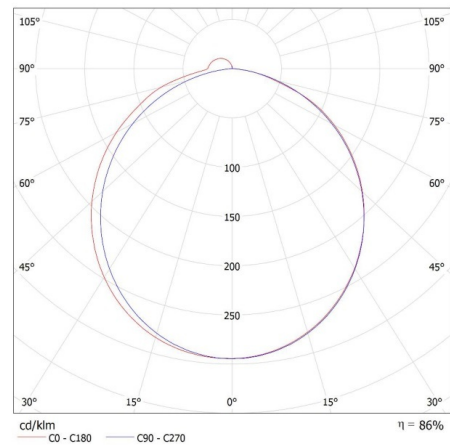

26687 ASTEN IP44 12W-NW-W

Настенный светодиодный светильник

KANLUX S.A. (kat 26687) ASTEN IP44 12W-NW-W / LDC (Polar)

Luminaire: KANLUX S.A. (kat 26687) ASTEN IP44 12W-NW-W
Lamps: 1 x ASTEN 12W

Date of issue: 20.05.2025, 08:21

Мы оставляем за собой право на внесение технических изменений. Данные, содержащиеся в этом материале, не имеют юридически обязательной силы.

Фотометрия: результаты, полученные при тестировании конкретного экземпляра.

Kanlux S.A. ul. Objazdowa 1-3, 41-922 Radzionków, Poland kanlux@kanlux.com