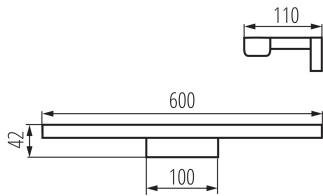

26687 ASTEN IP44 12W-NW-W

Настенный светодиодный светильник