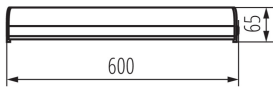

Светодиодный настенный светильник IP44