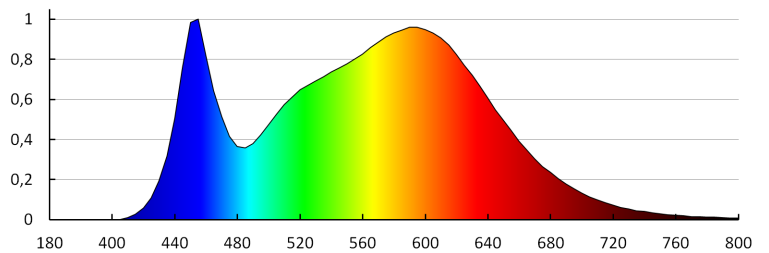

ДАННЫЕ ЛОГИСТИКИ:

Как упаковано: 10

Количество штук в промежуточной упаковке: 1

Количество штук в групповой упаковке: 10

Вес нетто единицы [г]: 456

Граматура [г]: 640

Длина потребительской упаковки [см]: 62.5

Ширина потребительской упаковки [см]: 7.5

Высота потребительской упаковки [см]: 6

Вес коробки [кг]: 6.4

Ширина коробки [см]: 32

Высота коробки [см]: 17

Длина коробки [см]: 65

Объем коробки [м³]: 0.03536

KANLUX S.A. (kat 26700) ROLSO LED IP44 15W-NW / Krzywa rozsyłu światła (biegunowo)