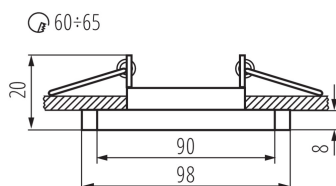

Кольцо точечного светильника

5905339267153

Светильники точечные стеклянные Kanlux MORTA отличаются своим стилем. Они позволят создать оригинальный дизайн в любом помещении. MORTA OCT оправдывает ожидания всех, кто ценит высококачественную продукцию, отличающуюся привлекательным и оригинальным дизайном.

ОБЩИЕ ДАННЫЕ:

Цвет: черный

Необходимость использования самоэкранирующих ламп: да

Место монтажа: для встраиваемой установки в потолок

Место использования: внутри

Минимальное расстояние от освещенного объекта: 0,5m

кольцо декоративное без керамического патрона: да

Изделие не подходит для покрытия теплоизоляционным материалом: да

Длина [мм]: 98

Ширина [мм]: 90

Высота [мм]: 20

Монтажное отверстие [мм]: Ø60-65

ТЕХНИЧЕСКИЕ ПАРАМЕТРЫ:

Номинальное напряжение [В]: 12 AC; 12 DC; 220-240 AC

Максимальная мощность [Вт]: max 10

Класс защиты от поражения электрическим током: II/III

Источник света: MR16/PAR16

в комплекте источники света: нет

Цоколь: Gx5,3/GU10

Диапазон температуры окружающей среды, воздействию которой может подвергаться изделие [°C]: 5÷25

Материал корпуса: стекло

Регулировки угла светильника: отсутствует

Степень защиты IP: 20

ДАННЫЕ ЛОГИСТИКИ:

Как упаковано: 50

Количество штук в промежуточной упаковке: 1

Количество штук в групповой упаковке: 50

Вес нетто единицы [г]: 94

Грамматура [г]: 124

Длина потребительской упаковки [см]: 10

Ширина потребительской упаковки [см]: 2.5