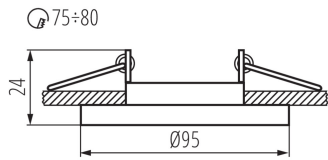

кольцо декоративное без керамического патрона: да

Изделие не подходит для покрытия теплоизоляционным материалом: да

Высота [мм]: 24

Диаметр [мм]: 95

Монтажное отверстие [мм]: Ø75-80

ТЕХНИЧЕСКИЕ ПАРАМЕТРЫ:

Номинальное напряжение [В]: 12 AC; 12 DC; 220-240 AC

Материал корпуса: стекло

Регулировки угла светильника: в одной оси

Регулировки угла светильника [°]: 30

Степень защиты IP: 20

ДАнные ЛОГИСТИКИ:

Как упаковано: 50

Количество штук в промежуточной упаковке: 1

Количество штук в групповой упаковке: 50

Вес нетто единицы [г]: 140

Граматура [г]: 179.2

Длина потребительской упаковки [см]: 11

Ширина потребительской упаковки [см]: 4.5

Кольцо точечного светильника

Высота потребительской упаковки [см]: 11

Вес коробки [кг]: 8.96

Ширина коробки [см]: 25

Высота коробки [см]: 24.5

Длина коробки [см]: 56

Объем коробки [м³]: 0.0343

ДОПОЛНИТЕЛЬНЫЕ СВЕДЕНИЯ:

- кольцо декоративное без керамического патрона