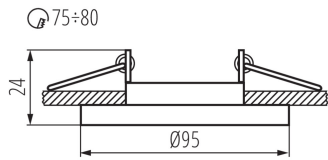

**Ширина потребительской упаковки [см]:** 4.5

Кольцо точечного светильника

**Высота потребительской упаковки [см]: 11**

**Вес коробки [кг]: 8.96**

**Ширина коробки [см]: 25**

**Высота коробки [см]: 24.5**

**Длина коробки [см]: 56**