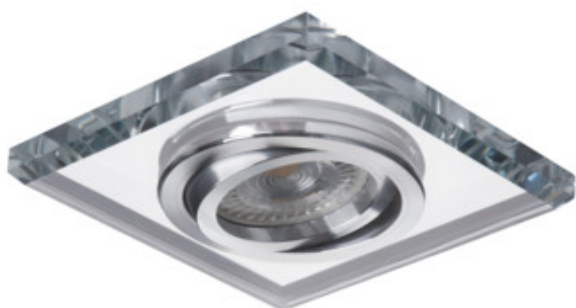

Кольцо точечного светильника

5905339267184

DE  
SIGN  
unique

Светильники точечные стекло поворотные Kanlux MORTA позволит создать оригинальный дизайн в любом помещении. MORTA оправдывает ожидания всех, кто ценит высококачественную продукцию, отличающуюся привлекательным и оригинальным дизайном. А сменные источники света позволят подчеркнуть красоту интерьера

### ОБЩИЕ ДАННЫЕ:

**Цвет:** серебряный

**Необходимость использования самоэкранирующих ламп:** да

**Место монтажа:** для встроенной установки в потолок

**Место использования:** внутри

**Минимальное расстояние от освещенного объекта:** 0,5m

**кольцо декоративное без керамического патрона:** да

**Изделие не подходит для покрытия теплоизоляционным материалом:** да

**Длина [мм]:** 90

**Ширина [мм]:** 90

**Высота [мм]:** 24

**Монтажное отверстие [мм]:** Ø75-80