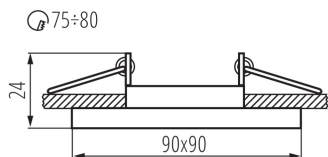

Кольцо точечного светильника

**Ширина потребительской упаковки [см]: 4.5**

**Высота потребительской упаковки [см]: 11**

**Вес коробки [кг]: 10.06**

**Ширина коробки [см]: 25**

**Высота коробки [см]: 24.5**