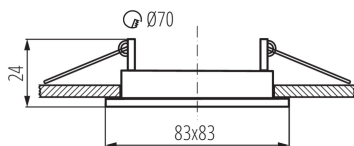

Кольцо точечного светильника

5905339267320

Точечные светильники Kanlux ALOR – это неограниченная свобода выбора поворотных и неповоротных арматур. Богатая цветовая палитра одного из самых популярных потолочных светильников диаметром 8,3 см. В комплекте светильников отсутствует керамический цоколь это позволяет Вам самостоятельно подобрать или GU10 или Gx5,3. Такие патроны позволяют подобрать источники света, подходящие именно Вам по мощности, цветовой температуре и световому потоку

ОБЩИЕ ДАННЫЕ:

Цвет: черный матовый

Необходимость использования самоэкранирующих ламп: да

Место монтажа: для встроенной установки в потолок

Место использования: внутри

Минимальное расстояние от освещенного объекта : 0,5m

кольцо декоративное без керамического патрона : да

Изделие не подходит для покрытия теплоизоляционным материалом: да

Длина [мм]: 83

Ширина [мм]: 83

Высота [мм]: 24

Монтажное отверстие [мм]: Ø70

ТЕХНИЧЕСКИЕ ПАРАМЕТРЫ:

Номинальное напряжение [В]: 12 AC; 12 DC; 220-240 AC

Максимальная мощность [Вт]: max 10

Класс защиты от поражения электрическим током : II/III

Источник света: MR16/PAR16

в комплекте источники света: нет

Цоколь: Gx5,3/GU10

Диапазон температуры окружающей среды, воздействию которой может подвергаться изделие [°C]: 5÷25

Материал корпуса: сталь

Регулировки угла светильника: в одной оси

Регулировки угла светильника [°]: 30

Степень защиты IP: 20

ДААННЫЕ ЛОГИСТИКИ:

Единица измерения: штука

Как упаковано: 50

Количество штук в промежуточной упаковке : 1

Количество штук в групповой упаковке: 50