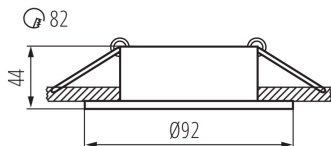

Кольцо точечного светильника

5905339267368

Светильник точечный встраиваемый Kanlux IVRI – это семейство декоративных колец, изготовленных из алюминия. IVRI выразителен по форме, а регулировка направления освещения источника света составляет 30 градусов.

кольцо декоративное без керамического патрона: да

Изделие не подходит для покрытия теплоизоляционным материалом: да

Высота [мм]: 44

Диаметр [мм]: 92

Монтажное отверстие [мм]: Ø83

ТЕХНИЧЕСКИЕ ПАРАМЕТРЫ:

Номинальное напряжение [В]: 12 AC; 12 DC; 220-240 AC

Кольцо точечного светильника

Вес коробки [кг]: 6.23

Ширина коробки [см]: 23

Высота коробки [см]: 35

Длина коробки [см]: 55

Объем коробки [м³]: 0.044275

ДОПОЛНИТЕЛЬНЫЕ СВЕДЕНИЯ:

- кольцо декоративное без керамического патрона