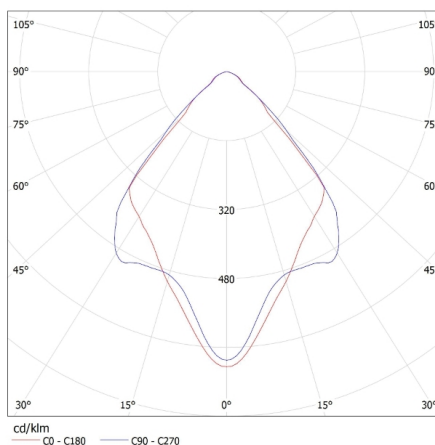

ДОПОЛНИТЕЛЬНЫЕ СВЕДЕНИЯ:

- кольцо декоративное без керамического патрона

KANLUX S.A. (kat 26738) APRILA DTO-W i PRO GU10 LED 7W / LDC (Polar)