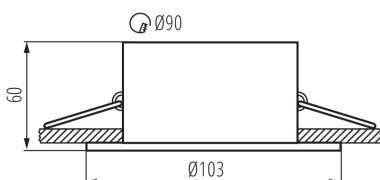

Кольцо точечного светильника

5905339267382

Точечные светильники утопленные Kanlux APRILA – это семейство белых декоративных арматур, изготовленных из алюминия. APRILA имеет обтекаемую форму и возможность регулировки угла поворота освещения в диапазоне 20 градусов. В светильнике не предлагаются цоколя. Что позволяет оставить выбор цоколя и источника света за Вами

ОБЩИЕ ДАННЫЕ:

Цвет: белый матовый

Необходимость использования самоэкранирующих ламп: да

Место монтажа: для встроенной установки в потолок

Место использования: внутри

Минимальное расстояние от освещенного объекта: 0,5m

кольцо декоративное без керамического патрона: да

Изделие не подходит для покрытия теплоизоляционным материалом: да

Высота [мм]: 60

Диаметр [мм]: 103

Монтажное отверстие [мм]: Ø90

ТЕХНИЧЕСКИЕ ПАРАМЕТРЫ:

Номинальное напряжение [В]: 12 AC; 12 DC; 220-240 AC

Максимальная мощность [Вт]: max 10

Класс защиты от поражения электрическим током: II/III

Источник света: MR16/PAR16

в комплекте источники света: нет

Цоколь: Gx5,3/GU10

Диапазон температуры окружающей среды, воздействию которой может подвергаться изделие [°C]: 5÷25

Материал корпуса: сплав алюминия

Регулировки угла светильника: в одной оси

Регулировки угла светильника [°]: 20

Степень защиты IP: 20

ДАННЫЕ ЛОГИСТИКИ:

Как упаковано: 50

Количество штук в промежуточной упаковке: 1

Количество штук в групповой упаковке: 50

Вес нетто единицы [г]: 120

Граматура [г]: 157.2