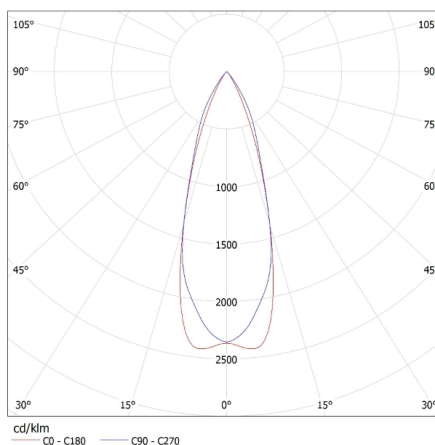

KANLUX S.A. (kat 26738) APRILA DTO-W i PRO GU10 LED 7WS3 / LDC (Polar)