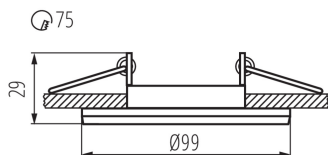

Кольцо точечного светильника

5905339267405

Точечные светильники Kanlux COLIE созданы в оригинальном дизайне и подойдут для любого интерьера. Они отличаются элегантным и утонченным дизайном, обеспечивая при этом незаметное распределение света. Серия COLIE предназначена для встраивания в потолок. Идеально подходит в качестве источника вспомогательного освещения дома, баров, а также ресторанов, везде, где вы бы хотели подчеркнуть дизайн помещения или выделить его фрагмент. Арматуры ALREN предлагаются без цоколя. Что позволяет оставить выбор цоколя и источника света за Вами

ОБЩИЕ ДАННЫЕ:

Цвет: белый матовый

Необходимость использования самоэкранирующих ламп: да

Место монтажа: для встраиваемой установки в потолок

Место использования: внутри

Минимальное расстояние от освещенного объекта: 0,5m

кольцо декоративное без керамического патрона: да

Изделие не подходит для покрытия теплоизоляционным материалом: да

Высота [мм]: 29

Диаметр [мм]: 99

Монтажное отверстие [мм]: Ø75

ТЕХНИЧЕСКИЕ ПАРАМЕТРЫ:

Номинальное напряжение [В]: 12 AC; 12 DC; 220-240 AC

Максимальная мощность [Вт]: max 10

Класс защиты от поражения электрическим током: II/III

Источник света: MR16/PAR16

в комплекте источника света: нет

Цоколь: Gx5,3/GU10

Диапазон температуры окружающей среды, воздействию которой может подвергаться изделие [°C]: 5÷25

Материал корпуса: сплав алюминия

Регулировки угла светильника: в одной оси

Регулировки угла светильника [°]: 15

Степень защиты IP: 20