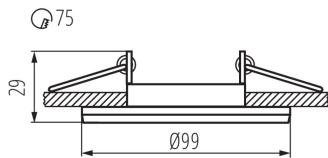

Кольцо точечного светильника