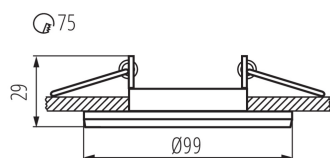

Кольцо точечного светильника

5905339267443

Точечные светильники Kanlux COLIE созданы в оригинальном дизайне и подойдут для любого интерьера. Они отличаются элегантным и утонченным дизайном, обеспечивая при этом незаметное распределение света. Серия COLIE предназначена для встраивания в потолок. Идеально подходит в качестве источника вспомогательного освещения дома, баров, а также ресторанов, везде, где вы бы хотели подчеркнуть дизайн помещения или выделить его фрагмент. Арматуры ALREN предлагаются без цоколя. Что позволяет оставить выбор цоколя и источника света за Вами

ОБЩИЕ ДАННЫЕ:

Цвет: серый

Необходимость использования самоэкранирующих ламп: да

Место монтажа: для встраиваемой установки в потолок

Место использования: внутри

Минимальное расстояние от освещенного объекта: 0,5m

кольцо декоративное без керамического патрона: да

Изделие не подходит для покрытия теплоизоляционным материалом: да

Высота [мм]: 29

Диаметр [мм]: 99

Монтажное отверстие [мм]: Ø75

ТЕХНИЧЕСКИЕ ПАРАМЕТРЫ:

Номинальное напряжение [В]: 12 AC; 12 DC; 220-240 AC

Максимальная мощность [Вт]: max 10

Класс защиты от поражения электрическим током: II/III

Источник света: MR16/PAR16

в комплекте источника света: нет

Цоколь: Gx5,3/GU10

Диапазон температуры окружающей среды, воздействию которой может подвергаться изделие [°C]: 5÷25

Материал корпуса: сплав алюминия

Регулировки угла светильника: в одной оси

Регулировки угла светильника [°]: 15

Степень защиты IP: 20