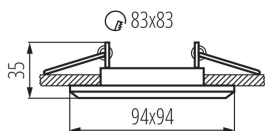

Кольцо точечного светильника

5905339267535

Точечные светильники квадратные Kanlux ALREN поворотные встраиваемые потолочные арматуры прекрасно подходят в качестве источника вспомогательного освещения в домах, барах, а также в ресторанах, везде, где хотелось бы подчеркнуть дизайн помещения или выделить его фрагмент. ALREN предлагаются без цоколя. Что позволяет оставить выбор цоколя и источника света за Вами

ОБЩИЕ ДАННЫЕ:

Цвет: белый матовый

Необходимость использования самоэкранирующих ламп: да

Место монтажа: для встраиваемой установки в потолок

Место использования: внутри

Минимальное расстояние от освещенного объекта: 0,5m

кольцо декоративное без керамического патрона: да

Изделие не подходит для покрытия теплоизоляционным материалом: да

Длина [мм]: 94

Ширина [мм]: 94

Высота [мм]: 35

Монтажное отверстие [мм]: 80x80

ТЕХНИЧЕСКИЕ ПАРАМЕТРЫ:

Номинальное напряжение [В]: 12 AC; 12 DC; 220-240 AC

Максимальная мощность [Вт]: max 35

Класс защиты от поражения электрическим током: II/III

Источник света: MR16/PAR16

в комплекте источники света: нет

Цоколь: Gx5,3/GU10

Диапазон температуры окружающей среды, воздействию которой может подвергаться изделие [°C]: 5÷25

Материал корпуса: сплав алюминия

Регулировки угла светильника: в одной оси

Регулировки угла светильника [°]: 15

Степень защиты IP: 20