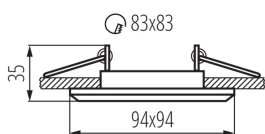

Кольцо точечного светильника

5905339267542

Точечные светильники квадратные Kanlux ALREN поворотные встраиваемые потолочные арматуры прекрасно подходят в качестве источника вспомогательного освещения в домах, барах, а также в ресторанах, везде, где хотелось бы подчеркнуть дизайн помещения или выделить его фрагмент. ALREN предлагаются без цоколя. Что позволяет оставить выбор цоколя и источника света за Вами

ОБЩИЕ ДАННЫЕ:

Цвет: черный матовый

Необходимость использования самоэкранирующих ламп: да

Место монтажа: для встраиваемой установки в потолок

Место использования: внутри

Минимальное расстояние от освещенного объекта: 0,5m

кольцо декоративное без керамического патрона: да

Изделие не подходит для покрытия теплоизоляционным материалом: да

Длина [мм]: 94

Ширина [мм]: 94

Высота [мм]: 35

Монтажное отверстие [мм]: 80x80

ТЕХНИЧЕСКИЕ ПАРАМЕТРЫ:

Номинальное напряжение [В]: 12 AC; 12 DC; 220-240 AC

Максимальная мощность [Вт]: max 35

Класс защиты от поражения электрическим током: II/III

Источник света: MR16/PAR16

в комплекте источники света: нет

Цоколь: Gx5,3/GU10

Диапазон температуры окружающей среды, воздействию которой может подвергаться изделие [°C]: 5÷25

Материал корпуса: сплав алюминия

Регулировки угла светильника: в одной оси

Регулировки угла светильника [°]: 15

Степень защиты IP: 20