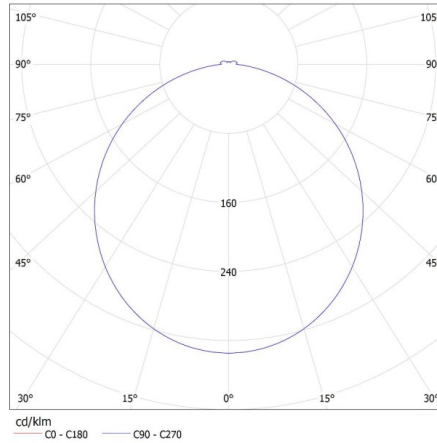

Светодиодная рамка LED

KANLUX S.A. (kat 26770) AVAR 6060 40W-NW / Krzywa rozsyłu światła (biegunowo)

Oprawa: KANLUX S.A. (kat 26770) AVAR 6060 40W-NW
Lampy: 1 x AVAR 6060 40W-NW

АКСЕССУАРЫ:

28512 AVAR DALI SET 40W

Комплект, содержащий аксессуары и блок питания для коммуникации в соответствии с протоколом DALI (28512)