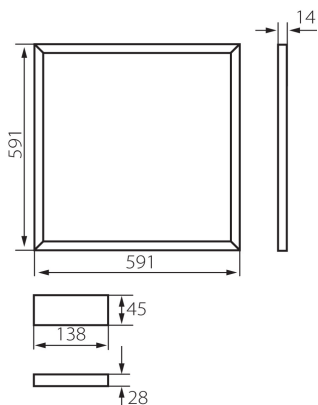

Светодиодная рамка LED