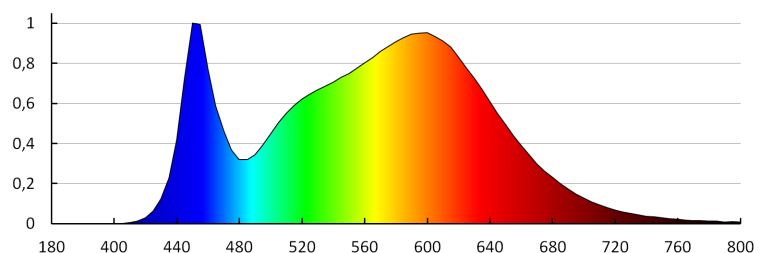

ДОПОЛНИТЕЛЬНЫЕ СВЕДЕНИЯ:

- AVAR 62x62 предназначен для потолочных систем альтернативного размера (625 мм x 625 мм)