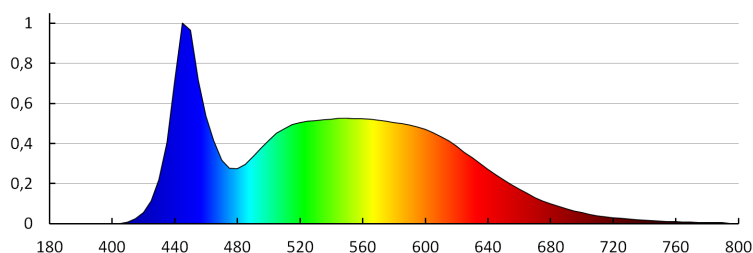

ДОПОЛНИТЕЛЬНЫЕ СВЕДЕНИЯ:

- AVAR 62x62 предназначен для потолочных систем альтернативного размера (625 мм x 625 мм)