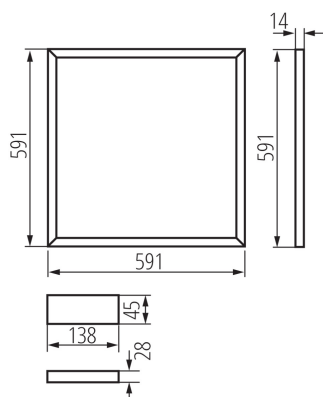

Светодиодная рамка LED