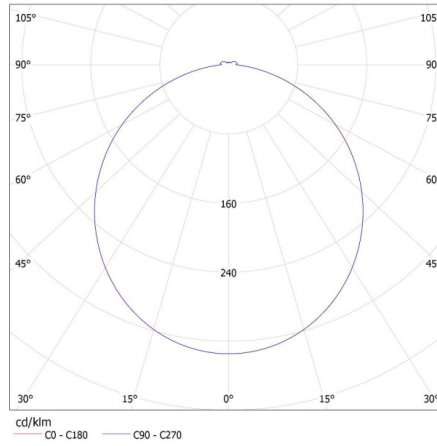

26771 AVAR 6060 40W-CW

Светодиодная рамка LED

KANLUX S.A. (kat 26771) AVAR 6060 40W-CW / LDC (Polar)

АКСЕССУАРЫ:

28512 AVAR DALI SET 40W

Комплект, содержащий аксессуары и блок питания для коммуникации в соответствии с протоколом DALI (28512)