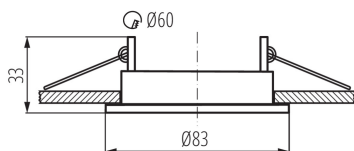

Кольцо точечного светильника

5905339267900

Точечные светильники Kanlux ALOR – это неограниченная свобода выбора поворотных и неповоротных арматур. Богатая цветовая палитра одного из самых популярных потолочных светильников диаметром 8,3 см. В комплекте светильников отсутствует керамический цоколь это позволяет Вам самостоятельно подобрать или GU10 или Gx5,3. Такие патроны позволяют подобрать источники света, подходящие именно Вам по мощности, цветовой температуре и световому потоку

ОБЩИЕ ДАННЫЕ:

Цвет: белый матовый

Необходимость использования самоэкранирующих ламп: да

Место монтажа: для встроенной установки в потолок

Место использования: внутри

Минимальное расстояние от освещенного объекта : 0,5m

кольцо декоративное без керамического патрона : да

Сменный источник света: да

Изделие не подходит для покрытия теплоизоляционным материалом: да

Высота [мм]: 33

Диаметр [мм]: 83

Монтажное отверстие [мм]: Ø60

ТЕХНИЧЕСКИЕ ПАРАМЕТРЫ:

Номинальное напряжение [В]: 12 AC; 12 DC; 220-240 AC

Максимальная мощность [Вт]: max 10

Класс защиты от поражения электрическим током : II/III

Источник света: MR16/PAR16

в комплекте источники света: нет

Цоколь: Gx5,3/GU10

Диапазон температуры окружающей среды, воздействию которой может подвергаться изделие [°C]: 5÷25

Материал корпуса: сталь

Регулировки угла светильника: отсутствует

Степень защиты IP: 20

ДАННЫЕ ЛОГИСТИКИ:

Единица измерения: штука

Как упаковано: 50

Количество штук в промежуточной упаковке: 1

Количество штук в групповой упаковке: 50

Вес нетто единицы [г]: 44