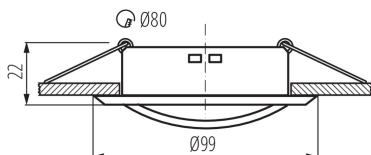

Кольцо точечного светильника

5905339267962

Точечные светильники Kanlux ALOR – это неограниченная свобода выбора поворотных и неповоротных арматур. Богатая цветовая палитра одного из самых популярных потолочных светильников диаметром 8,3 см. В комплекте светильников отсутствует керамический цоколь это позволяет Вам самостоятельно подобрать или GU10 или Gx5,3. Такие патроны позволяют подобрать источники света, подходящие именно Вам по мощности, цветовой температуре и световому потоку

ОБЩИЕ ДАННЫЕ:

Цвет: черный матовый

Необходимость использования самоэкранирующих ламп: да

Место монтажа: для встроенной установки в потолок

Место использования: внутри

Минимальное расстояние от освещенного объекта: 0,5m

кольцо декоративное без керамического патрона: да

Изделие не подходит для покрытия теплоизоляционным материалом: да

Высота [мм]: 22

Диаметр [мм]: 99

Монтажное отверстие [мм]: Ø80

ТЕХНИЧЕСКИЕ ПАРАМЕТРЫ:

Номинальное напряжение [В]: 12 AC; 12 DC; 220-240 AC

Максимальная мощность [Вт]: max 10

Класс защиты от поражения электрическим током: II/III

Источник света: MR16/PAR16

в комплекте источники света: нет

Цоколь: Gx5,3/GU10

Диапазон температуры окружающей среды, воздействию которой может подвергаться изделие [°C]: 5÷25

Материал корпуса: сталь

Регулировки угла светильника: в одной оси

Регулировки угла светильника [°]: 30

Степень защиты IP: 20

ДАННЫЕ ЛОГИСТИКИ:

Единица измерения: штука

Как упаковано: 50

Количество штук в промежуточной упаковке: 1

Количество штук в групповой упаковке: 50

Вес нетто единицы [г]: 70