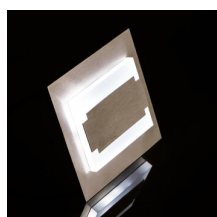

Светодиодный лестничный светильник

5905339268426

Подсветка для лестниц Kanlux TERRA – это современный дизайн в сочетании с привлекательным световым эффектом. Превосходная идея для подсветки лестниц и коридоров или для того, чтобы подчеркнуть дизайн помещений. Уникальный дизайн светильника обеспечивает равномерное излучение света. Версия AC оснащена источником питания 230 В, который вставляется в коробку, а версия PIR оснащается датчиком движения. Датчик обнаруживает движение / включает освещение независимо от интенсивности окружающего освещения.

ОБЩИЕ ДАННЫЕ:

Для встраивания в стену: да

Цвет: белый

Место монтажа: для встроенной установки в стене

Место использования: внутри

Минимальное расстояние от освещенного объекта: 0,1m

Возможность взаимодействия с диммером: нет

Материал корпуса: нержавеющая шлифованная сталь, пластмасса

Вид соединения: Свободные концы проводов

26842 TERRA LED W-WW

Светодиодный лестничный светильник

Длина провода [м]: 0.18

Время разгорания лампы [с]: ≤ 1