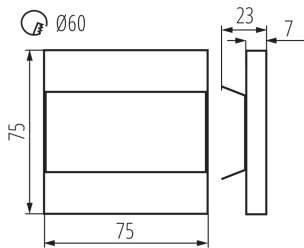

26842 TERRA LED W-WW

Светодиодный лестничный светильник