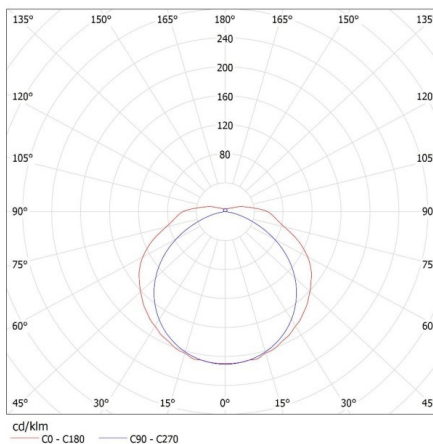

26961 MEBA 4LED 2X120 PS

Линейный светильник для ламп T8 LED

KANLUX S.A. (kat 26961) MEBA 4LED 2X120 PS + GLASSv2 / LDC (Polar)