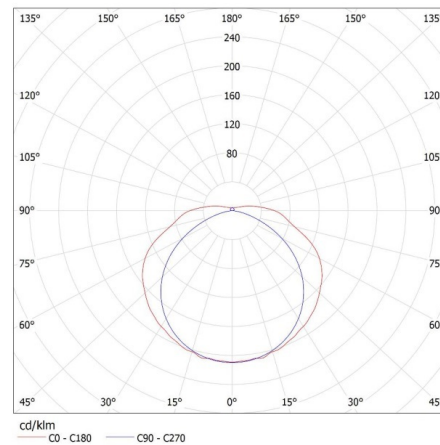

KANLUX S.A. (kat 26961) MEBA 4LED 2X120 PS + GLASSv3 / LDC (Polar)