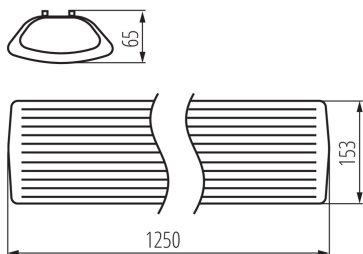

Линейный светильник для ламп T8 LED

5905339269614

Kanlux MEBA 4LED представляет собой светодиодную версию линейного светильника Kanlux MEBA. Используемые в нём светодиодные трубки T8 гарантируют более экономичную и длительную работу, что обеспечивает комфорт их эксплуатации в салонах красоты, парикмахерских и офисных помещениях.

ОБЩИЕ ДАННЫЕ:

Цвет: белый

Место монтажа: для установки на потолке

Место использования: внутри

Минимальное расстояние от освещенного объекта : 0,5m

Питание светодиодных люминесцентных ламп T8 :
односторонний

Длина [мм]: 1250

Ширина [мм]: 153

Высота [мм]: 65

ТЕХНИЧЕСКИЕ ПАРАМЕТРЫ:

Номинальное напряжение [В]: 220-240 AC

Номинальная частота [Гц]: 50

Максимальная мощность [Вт]: 2 x max 36

Класс защиты от поражения электрическим током : I

Материал плафона: PS

Источник света: T8 LED

в комплекте источники света: нет

Цоколь: G13

Диапазон температуры окружающей среды, воздействию которой может подвергаться изделие [°C]: 5÷25

Материал корпуса: пластмасса, сталь

Вид соединения: клеммник винтовой

Диапазон сечения применяемых кабелей [мм²]: 1-2,5

Степень защиты IP: 20

ДАННЫЕ ЛОГИСТИКИ:

Единица измерения: штука

Как упаковано: 8

Количество штук в промежуточной упаковке: 1

Количество штук в групповой упаковке: 8

Вес нетто единицы [г]: 1200

Граматура [г]: 1620

Длина потребительской упаковки [см]: 127

Ширина потребительской упаковки [см]: 15.5