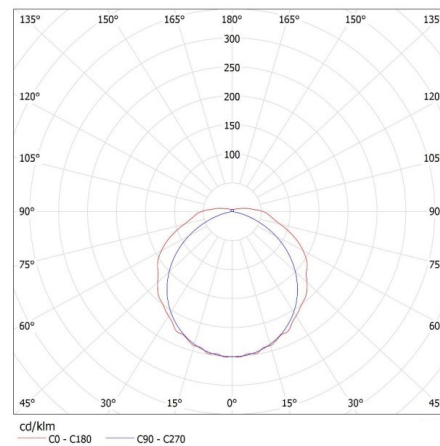

Высота потребительской упаковки [см]: 7

Вес коробки [кг]: 12.96

Ширина коробки [см]: 29.5

Высота коробки [см]: 32.5

Длина коробки [см]: 128

Объем коробки [м³]: 0.12272

KANLUX S.A. (kat 26961) MEBA 4LED 2X120 PS + GLASSv4 / LDC (Polar)