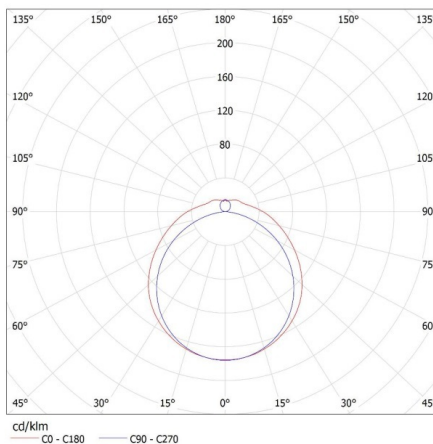

26964 MEBA 4LED 2X120 OP PS

Линейный светильник для ламп T8 LED

KANLUX S.A. (kat 26964) MEBA 4LED 2X120 OP PS + GLASSv2 / LDC (Polar)