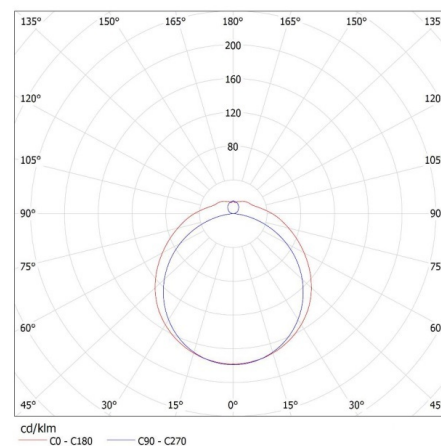

KANLUX S.A. (kat 26964) MEBA 4LED 2X120 OP PS + GLASSv2 / LDC (Polar)

KANLUX S.A. (kat 26964) MEBA 4LED 2X120 OP PS + GLASSv3 / LDC (Polar)