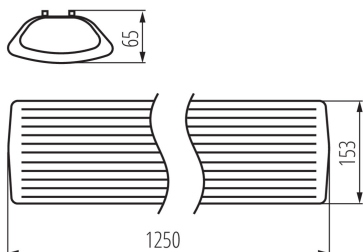

26964 MEBA 4LED 2X120 OP PS

Линейный светильник для ламп T8 LED

5905339269645

Kanlux MEBA 4LED представляет собой светодиодную версию линейного светильника Kanlux MEBA. Используемые в нём светодиодные трубки T8 гарантируют более экономичную и длительную работу, что обеспечивает комфорт их эксплуатации в салонах красоты, парикмахерских и офисных помещениях.

ОБЩИЕ ДАННЫЕ:

Цвет: белый

Место монтажа: для установки на потолке

Место использования: внутри

Минимальное расстояние от освещенного объекта : 0,5m

Питание светодиодных люминесцентных ламп T8 :
односторонний

Длина [мм]: 1250

Ширина [мм]: 153

Высота [мм]: 65

ТЕХНИЧЕСКИЕ ПАРАМЕТРЫ:

Номинальное напряжение [В]: 220-240 AC

Номинальная частота [Гц]: 50

Максимальная мощность [Вт]: 2 x max 36

Класс защиты от поражения электрическим током : I

Материал плафона: PS

Источник света: T8 LED

в комплекте источники света: нет

Цоколь: G13

Диапазон температуры окружающей среды, воздействию которой может подвергаться изделие [°C]: 5÷25

Материал корпуса: пластмасса, сталь

Вид соединения: клеммник винтовой

Диапазон сечения применяемых кабелей [мм²]: 1-2,5

Степень защиты IP: 20

ДАННЫЕ ЛОГИСТИКИ:

Единица измерения: штука

Как упаковано: 8

Количество штук в промежуточной упаковке: 1

Количество штук в групповой упаковке: 8

Вес нетто единицы [г]: 1200

Граматура [г]: 1620

Длина потребительской упаковки [см]: 127

Ширина потребительской упаковки [см]: 15.5