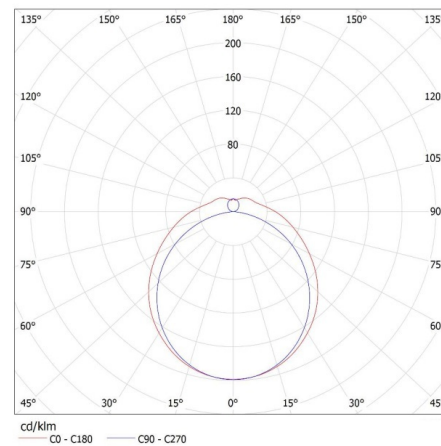

Высота потребительской упаковки [см]: 7

Вес коробки [кг]: 12.96

Ширина коробки [см]: 29.5

Высота коробки [см]: 32.5

Длина коробки [см]: 128

Объем коробки [м³]: 0.12272

KANLUX S.A. (kat 26964) MEBA 4LED 2X120 OP PS + GLASSv4 / LDC (Polar)

Luminaire: KANLUX S.A. (kat 26964) MEBA 4LED 2X120 OP PS + GLASSv4
Lamps: 2 x T8 LED GLASSv4 18W-NW