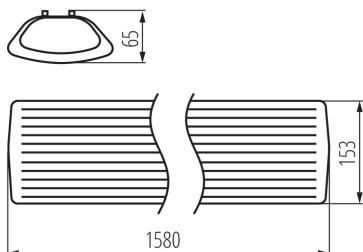

Линейный светильник для ламп T8 LED

5905339269652

Kanlux MEBA 4LED представляет собой светодиодную версию линейного светильника Kanlux MEBA. Используемые в нём светодиодные трубки T8 гарантируют более экономичную и длительную работу, что обеспечивает комфорт их эксплуатации в салонах красоты, парикмахерских и офисных помещениях.

ОБЩИЕ ДАННЫЕ:

Цвет: белый

Место монтажа: для установки на потолке

Место использования: внутри

Минимальное расстояние от освещенного объекта : 0,5m

Питание светодиодных люминесцентных ламп T8 :
односторонний

Длина [мм]: 1580

Ширина [мм]: 153

Высота [мм]: 65

ТЕХНИЧЕСКИЕ ПАРАМЕТРЫ:

Номинальное напряжение [В]: 220-240 AC

Номинальная частота [Гц]: 50

Максимальная мощность [Вт]: 2 x max 58

Класс защиты от поражения электрическим током : I

Материал плафона: PS

Источник света: T8 LED

в комплекте источники света: нет

Цоколь: G13

Диапазон температуры окружающей среды, воздействию которой может подвергаться изделие [°C]: 5÷25

Материал корпуса: пластмасса, сталь

Вид соединения: клеммник винтовой

Диапазон сечения применяемых кабелей [мм²]: 1-2,5

Степень защиты IP: 20

ДАННЫЕ ЛОГИСТИКИ:

Единица измерения: штука

Как упаковано: 8

Количество штук в промежуточной упаковке: 1

Количество штук в групповой упаковке: 8

Вес нетто единицы [г]: 1544

Граматура [г]: 2051.67

Длина потребительской упаковки [см]: 157

Ширина потребительской упаковки [см]: 15.5