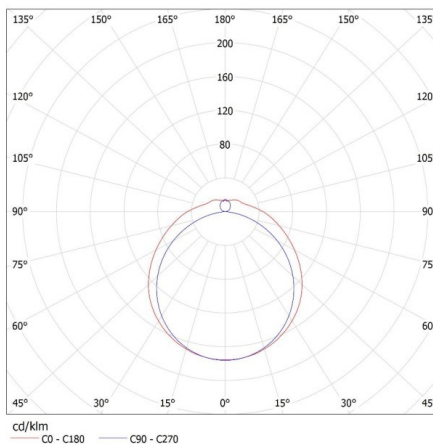

26965 MEBA 4LED 2X150 OP PS

Линейный светильник для ламп T8 LED

KANLUX S.A. (kat 26965) MEBA 4LED 2X150 OP PS + GLASSv2 / LDC (Polar)