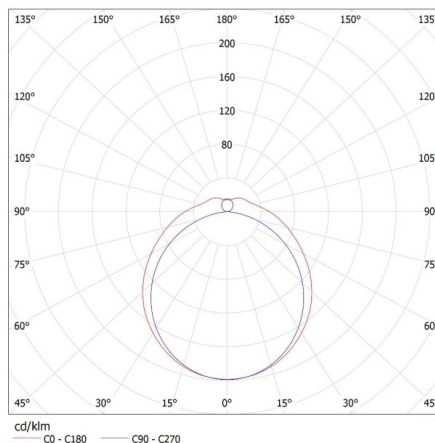

Высота потребительской упаковки [см]: 7

Вес коробки [кг]: 16.41336

Ширина коробки [см]: 29.5

Высота коробки [см]: 32.5

Длина коробки [см]: 158

Объем коробки [м³]: 0.151483

KANLUX S.A. (kat 26965) MEBA 4LED 2X150 OP PS + GLASSv4 / LDC (Polar)