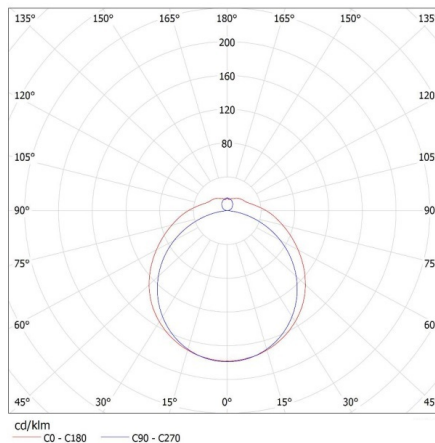

KANLUX S.A. (kat 26965) MEBA 4LED 2X150 OP PS + GLASSv3 / LDC (Polar)