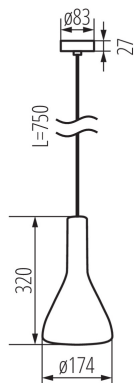

Висящая лампа

5905339270009

MODERN
design

Kanlux ETISSA – это подвесные светильники, которые сочетаются со всеми источниками света с цоколем E27. Светильники изготовлены из бетонной массы. Стилистически это продукты, выдержанные в суровом, лофтовом стиле, идеально соответствующие современным, минималистским интерьерам. Их покрытие пористое, что характерно для бетонных поверхностей.

ОБЩИЕ ДАННЫЕ:

Цвет: серый

Место монтажа: для установки на потолке

Место использования: внутри

Минимальное расстояние от освещенного объекта: 0,5m

Высота [мм]: 1097

Диаметр [мм]: 174

ТЕХНИЧЕСКИЕ ПАРАМЕТРЫ:

Степень защиты IP: 20

ДАННЫЕ ЛОГИСТИКИ:

Как упаковано: 6

Количество штук в промежуточной упаковке: 1

Количество штук в групповой упаковке: 6

Вес нетто единицы [г]: 1600

Граматура [г]: 2053.33

Длина потребительской упаковки [см]: 20

Ширина потребительской упаковки [см]: 20

Высота потребительской упаковки [см]: 37.5

Вес коробки [кг]: 12.31998

Висящая лампа

Ширина коробки [см]: 41

Высота коробки [см]: 39

Длина коробки [см]: 60.5

Объем коробки [м³]: 0.09674