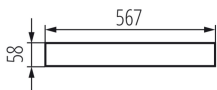

27109 KLOSZ MPR AL 11W/17W

Аксессуар для линейного светильника

5905339271099

ОБЩИЕ ДАННЫЕ:

Длина [мм]: 567

Ширина [мм]: 58

ТЕХНИЧЕСКИЕ ПАРАМЕТРЫ:

Материал плафона: PC

ДААННЫЕ ЛОГИСТИКИ:

Как упаковано: 1

Количество штук в групповой упаковке: 1

Вес нетто единицы [г]: 100

Грамматура [г]: 100

Длина потребительской упаковки [см]: 57

Ширина потребительской упаковки [см]: 6

Высота потребительской упаковки [см]: 0.5

Вес коробки [кг]: 0.1

Ширина коробки [см]: 6

Высота коробки [см]: 0.5

Длина коробки [см]: 57

Объем коробки [м³]: 0.000171