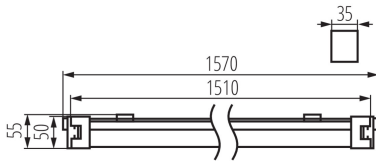

Линейный светодиодный светильник