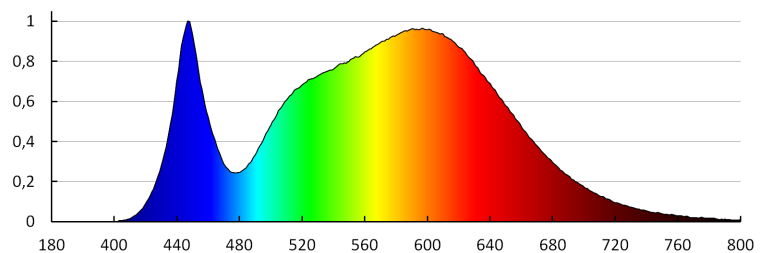

Высота потребительской упаковки [см]: 4

Вес коробки [кг]: 10.41996

Ширина коробки [см]: 17

Высота коробки [см]: 18

Длина коробки [см]: 165

Объем коробки [м³]: 0.05049

27118 TP SLIM TW LED 50W-NW

Линейный светодиодный светильник