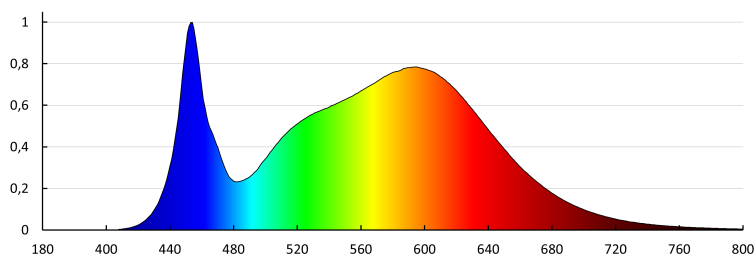

ДОПОЛНИТЕЛЬНЫЕ СВЕДЕНИЯ:

- 5 лет Гарантии на условиях гарантийного заявления, доступного на веб-сайте