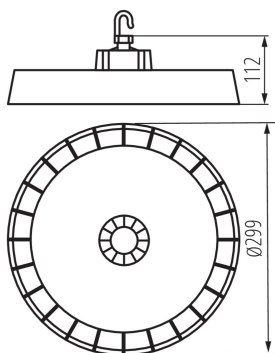

27158 HB PRO STRONG 150W-NW

Светодиодный светильник high bay