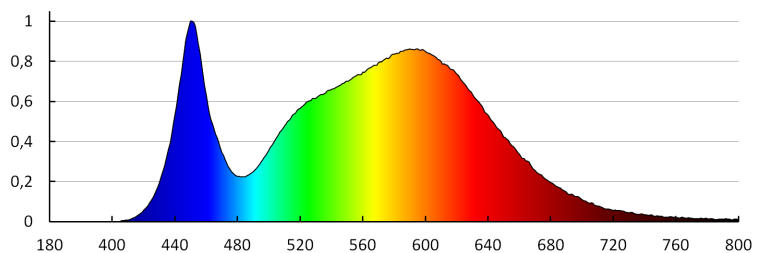

ДАННЫЕ ЛОГИСТИКИ:

Как упаковано: 20

Количество штук в промежуточной упаковке: 1

Количество штук в групповой упаковке: 20

Вес нетто единицы [г]: 530

Граматура [г]: 666.5

Длина потребительской упаковки [см]: 23.5

Ширина потребительской упаковки [см]: 4.5

Высота потребительской упаковки [см]: 23

Вес коробки [кг]: 13.33

Ширина коробки [см]: 48

Высота коробки [см]: 26

Длина коробки [см]: 49

Объем коробки [м³]: 0.061152

KANLUX S.A. (kat 27211) CARSA V2LED 18W-NW-SN / LDC (Polar)