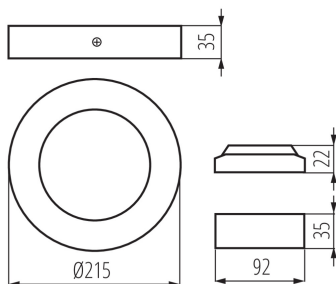

27211 CARSA V2LED 18W-NW-SN

Светильник типа downlight (направленного света)

5905339272119

Kanlux CARSA V2 LED – это светильник с круглой поверхностью, отличающийся гармоничным сочетанием светодиодных технологий с привлекательным и современным дизайном. Он отличается высокой энергоэффективностью при сохранении превосходных световых параметров. Kanlux CARSA V2 LED идеально подходит для освещения жилых и офисных помещений.

ОБЩИЕ ДАННЫЕ:

Цвет: никель сатиновый

Место монтажа: для установки на потолке

Место использования: внутри

Минимальное расстояние от освещенного объекта: 0,5m

Возможность взаимодействия с диммером: нет

Изделие не подходит для покрытия теплоизоляционным материалом: да

Высота [мм]: 35

Диаметр [мм]: 215

Встроенный светодиодный источник света: да

ТЕХНИЧЕСКИЕ ПАРАМЕТРЫ:

Номинальное напряжение [В]: 220-240 AC

Номинальная частота [Гц]: 50

Максимальная мощность [Вт]: 18

Класс защиты от поражения электрическим током: II

Материал плафона: пластмасса

Вид светодиода: LED SMD

Световой поток [лм]: 1200

Цветность света: белая

коррелированная цветовая температура [K]: 4000

однородность цвета в эллипсах макадама : ≤6

индекс цветопередачи: 80

Срок службы [ч]: 15000

Количество циклов включения/выключения: ≥20000

Угол свечения [°]: 110

Световая отдача лампы [лм/Вт]: 67

Диапазон температуры окружающей среды, воздействию которой может подвергаться изделие [°C]: 5÷25

Материал корпуса: сплав алюминия

Вид соединения: Свободные концы проводов

Длина провода [м]: 0.05

Сечение кабеля [мм²]: 0.75

Время разгорания лампы [с]: ≤1