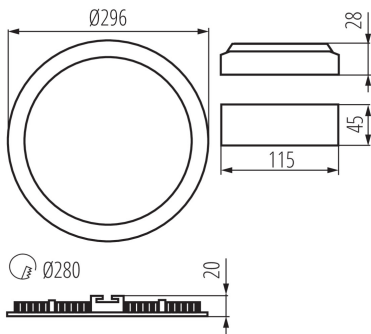

27220 ROUNDA V2LED24W-NW-SN

Светильник типа downlight (направленного света)