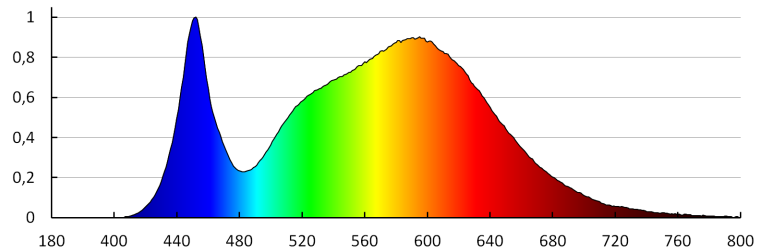

ДАННЫЕ ЛОГИСТИКИ:

Как упаковано: 10

Количество штук в промежуточной упаковке: 1

Количество штук в групповой упаковке: 10

Вес нетто единицы [г]: 734

Граматура [г]: 942

Длина потребительской упаковки [см]: 30.5

Ширина потребительской упаковки [см]: 3

Высота потребительской упаковки [см]: 34

Вес коробки [кг]: 9.42

Ширина коробки [см]: 32

Высота коробки [см]: 36

Длина коробки [см]: 32.5

Объем коробки [м³]: 0.03744

KANLUX S.A. (kat 27220) ROUNDA V2LED24W-NW-SN / LDC (Polar)