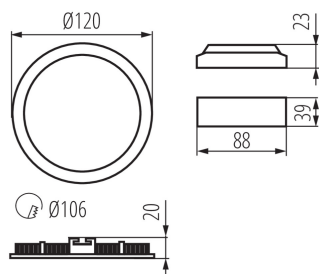

27221 ROUNDA V2LED6W-NW-SN

Светильник типа downlight (направленного света)