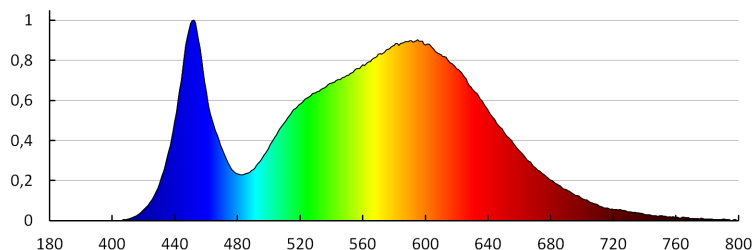

ДАННЫЕ ЛОГИСТИКИ:

Как упаковано: 40

Количество штук в промежуточной упаковке: 1

Количество штук в групповой упаковке: 40

Вес нетто единицы [г]: 180

Граматура [г]: 241.75

Длина потребительской упаковки [см]: 13

Ширина потребительской упаковки [см]: 3

Высота потребительской упаковки [см]: 19

Вес коробки [кг]: 9.67

Ширина коробки [см]: 34

Высота коробки [см]: 28.5

Длина коробки [см]: 40

Объем коробки [м³]: 0.03876

KANLUX S.A. (kat 27221) ROUNDA V2LED6W-NW-SN / LDC (Polar)