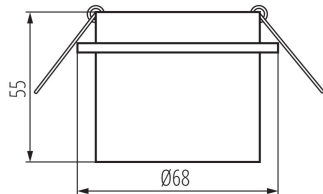

Ширина потребительской упаковки [см]: 7

Кольцо точечного светильника

Высота потребительской упаковки [см]: 7

Вес коробки [кг]: 10.19

Ширина коробки [см]: 38

Высота коробки [см]: 31

Длина коробки [см]: 39

Объем коробки [м³]: 0.045942