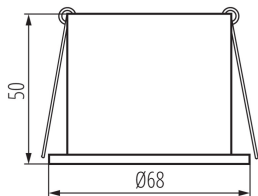

Единица измерения: штука

Как упаковано: 100

Количество штук в промежуточной упаковке : 1

Количество штук в групповой упаковке: 100

Вес нетто единицы [г]: 76

Грамматура [г]: 104

Длина потребительской упаковки [см]: 7

Ширина потребительской упаковки [см]: 7

Кольцо точечного светильника

Высота потребительской упаковки [см]: 7

Вес коробки [кг]: 10.4

Ширина коробки [см]: 37

Высота коробки [см]: 31

Длина коробки [см]: 39

Объем коробки [м³]: 0.044733