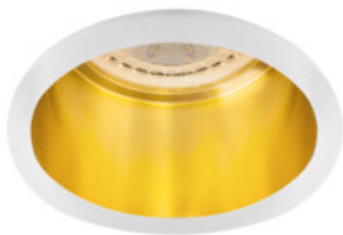

Кольцо точечного светильника

5905339273277

SPAG D W-G

Kanlux SPAG – это элегантные декоративные кольца. Сочетание золота и классического чёрного или белого придаёт тонкое очарование этим светильникам. Благодаря различным формам светильников Kanlux SPAG, мы можем создавать уникальный и изысканный дизайн освещения в наших гостиных, элегантных ресторанах и гостиничных апартаментах.

ОБЩИЕ ДАННЫЕ:

Цвет: белый / золотой

Необходимость использования самоэкранирующих ламп: да

Место монтажа: для встраиваемой установки в потолок

Место использования: внутри

Минимальное расстояние от освещенного объекта : 0,5m

кольцо декоративное без керамического патрона : да

Изделие не подходит для покрытия теплоизоляционным материалом: да

Высота [мм]: 50

Диаметр [мм]: 68

Монтажное отверстие [мм]: Ø61-62

ТЕХНИЧЕСКИЕ ПАРАМЕТРЫ:

Диапазон температуры окружающей среды, воздействию которой может подвергаться изделие [°C]: 5÷25

Материал корпуса: сплав алюминия

Регулировки угла светильника: отсутствует

Степень защиты IP: 20

ДАННЫЕ ЛОГИСТИКИ: