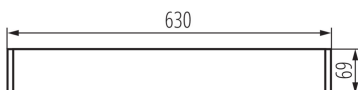

27410 ALIN 4LED 1X60-W

Линейный светильник для ламп T8 LED

5905339274106

ОБЩИЕ ДАННЫЕ:

Цвет: белый

Место монтажа: для подвешивания на потолке

Место использования: внутри

Минимальное расстояние от освещенного объекта:
0,5m

Направление свечения светильника: низ

Питание светодиодных люминесцентных ламп T8:
односторонний

Длина [мм]: 630

Ширина [мм]: 60

Высота [мм]: 69

ТЕХНИЧЕСКИЕ ПАРАМЕТРЫ:

Номинальное напряжение [В]: 220-240 AC

Номинальная частота [Гц]: 50

Максимальная мощность [Вт]: max 18

Класс защиты от поражения электрическим током: I

Материал плафона: пластмасса

Источник света: T8 LED

в комплекте источники света: нет

Цоколь: G13

Диапазон температуры окружающей среды, воздействию которой может подвергаться изделие [°C]: 5÷25

тип плафона : матовый

Материал корпуса: сплав алюминия

Вид соединения: клеммник самозажимной

Диапазон сечения применяемых кабелей [мм²]: 1,5÷2,5

Степень защиты IP: 20

ДААННЫЕ ЛОГИСТИКИ:

Как упаковано: 1

Количество штук в промежуточной упаковке: 1

Количество штук в групповой упаковке: 1

Вес нетто единицы [г]: 1100

Граматура [г]: 1280

Длина потребительской упаковки [см]: 74

Ширина потребительской упаковки [см]: 11

Высота потребительской упаковки [см]: 7

Вес коробки [кг]: 1.28

Ширина коробки [см]: 11

Высота коробки [см]: 7

Длина коробки [см]: 74

Объем коробки [м³]: 0.005698