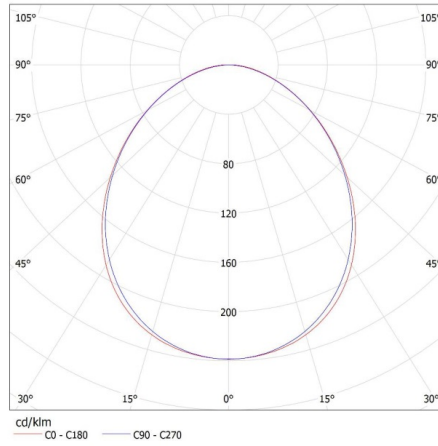

KANLUX S.A. (kat 27410) ALIN 4LED 1X60-W + GLASSv4 / LDC (Polar)