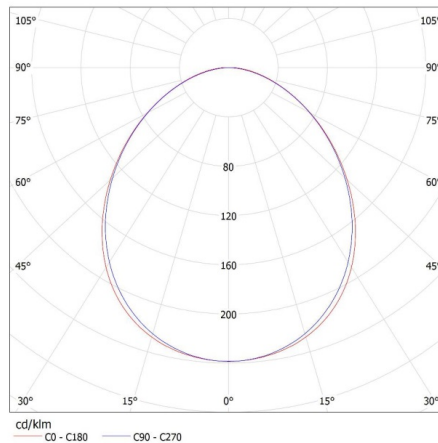

KANLUX S.A. (kat 27410) ALIN 4LED 1X60-W + GLASSv3 / LDC (Polar)

KANLUX S.A. (kat 27410) ALIN 4LED 1X60-W + GLASSv2 / LDC (Polar)