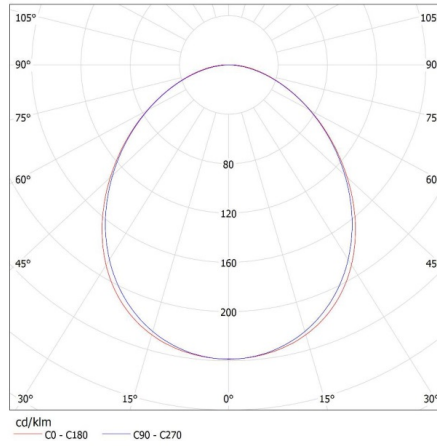

KANLUX S.A. (kat 27412) ALIN 4LED 1X60-SR + GLASSv4 / LDC (Polar)