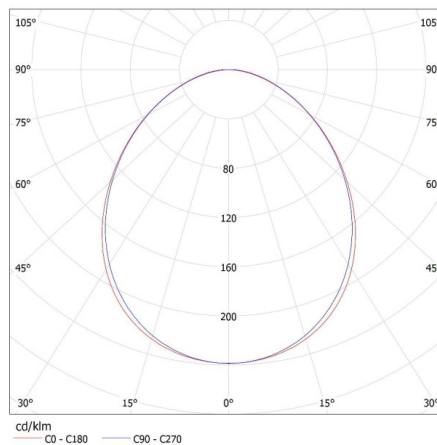

KANLUX S.A. (kat 27412) ALIN 4LED 1X60-SR + GLASSv3 / LDC (Polar)

KANLUX S.A. (kat 27412) ALIN 4LED 1X60-SR + GLASSv2 / LDC (Polar)