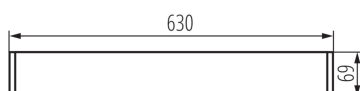

27412 ALIN 4LED 1X60-SR

Линейный светильник для ламп T8 LED

5905339274120

ОБЩИЕ ДАННЫЕ:

Цвет: серебряный

Место монтажа: для подвешивания на потолке

Место использования: внутри

Минимальное расстояние от освещенного объекта:
0,5m

Направление свечения светильника: низ

Питание светодиодных люминесцентных ламп T8:
односторонний

Длина [мм]: 630

Ширина [мм]: 60

Высота [мм]: 69

ТЕХНИЧЕСКИЕ ПАРАМЕТРЫ:

Номинальное напряжение [В]: 220-240 AC

Номинальная частота [Гц]: 50

Максимальная мощность [Вт]: max 18

Класс защиты от поражения электрическим током: I

Материал плафона: пластмасса

Источник света: T8 LED

в комплекте источники света: нет

Цоколь: G13

Диапазон температуры окружающей среды, воздействию которой может подвергаться изделие [°C]: 5÷25

тип плафона : матовый

Материал корпуса: сплав алюминия

Вид соединения: клеммник самозажимной

Диапазон сечения применяемых кабелей [мм²]: 1,5÷2,5

Степень защиты IP: 20

ДАННЫЕ ЛОГИСТИКИ:

Как упаковано: 1

Количество штук в промежуточной упаковке: 1

Количество штук в групповой упаковке: 1

Вес нетто единицы [г]: 1100

Граматура [г]: 1280

Длина потребительской упаковки [см]: 74

Ширина потребительской упаковки [см]: 11

Высота потребительской упаковки [см]: 7

Вес коробки [кг]: 1.28

Ширина коробки [см]: 11

Высота коробки [см]: 7

Длина коробки [см]: 74

Объем коробки [м³]: 0.005698