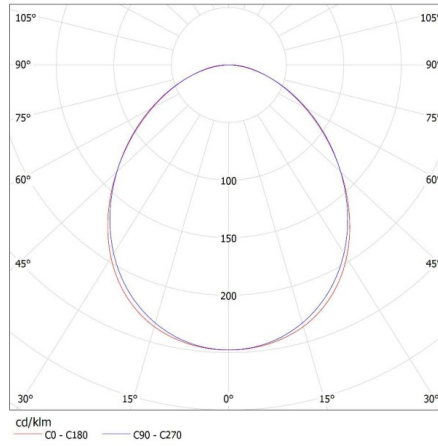

27413 ALIN 4LED 1X120-W

Линейный светильник для ламп T8 LED

KANLUX S.A. (kat 27413) ALIN 4LED 1X120-W + GLASSv2 / LDC (Polar)