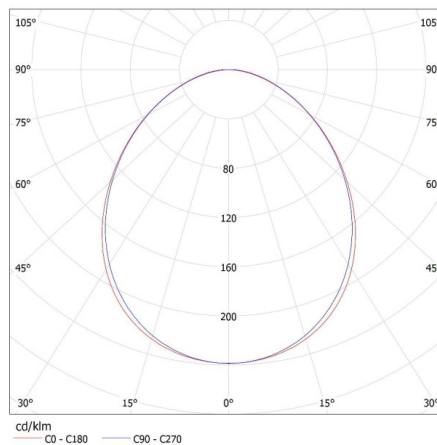

KANLUX S.A. (kat 27413) ALIN 4LED 1X120-W + GLASSv3 / LDC (Polar)

Date of issue: 16.11.2022, 02:21

Мы оставляем за собой право на внесение технических изменений. Данные, содержащиеся в этом материале, не имеют юридически обязательной силы.

Фотометрия: результаты, полученные при тестировании конкретного экземпляра.