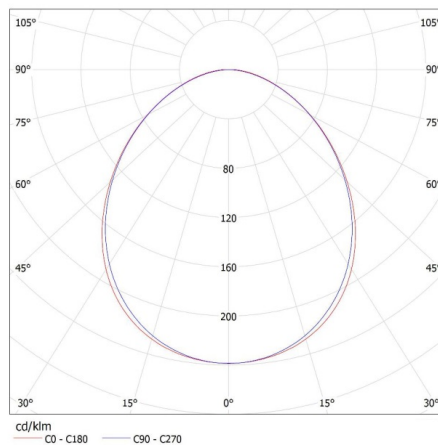

KANLUX S.A. (kat 27414) ALIN 4LED 1X120-B + GLASSv3 / LDC (Polar)

Date of issue: 16.11.2022, 02:23

Мы оставляем за собой право на внесение технических изменений. Данные, содержащиеся в этом материале, не имеют юридически обязательной силы.

Фотометрия: результаты, полученные при тестировании конкретного экземпляра.