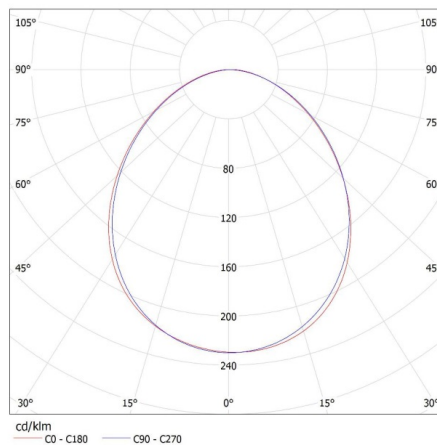

KANLUX S.A. (kat 27415) ALIN 4LED 1X120-SR + Miledo / LDC (Polar)

Luminaire: KANLUX S.A. (kat 27415) ALIN 4LED 1X120-SR + Miledo
Lamps: 1 x T8 LED 18W-WW

Date of issue: 16.11.2022, 02:23

Мы оставляем за собой право на внесение технических изменений. Данные, содержащиеся в этом материале, не имеют юридически обязательной силы.

Фотометрия: результаты, полученные при тестировании конкретного экземпляра.