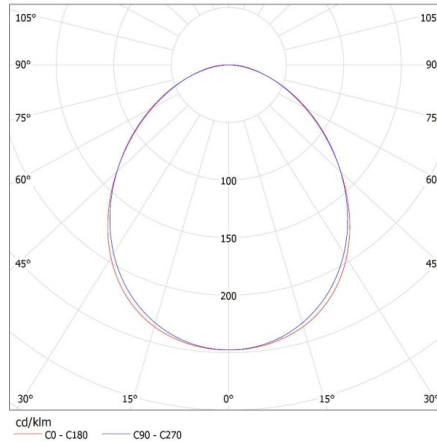

27415 ALIN 4LED 1X120-SR

Линейный светильник для ламп T8 LED

KANLUX S.A. (kat 27415) ALIN 4LED 1X120-SR + GLASSv2 / LDC (Polar)

Luminaire: KANLUX S.A. (kat 27415) ALIN 4LED 1X120-SR + GLASSv2
Lamps: 1 x T8 LED GLASSv2 18W-WW