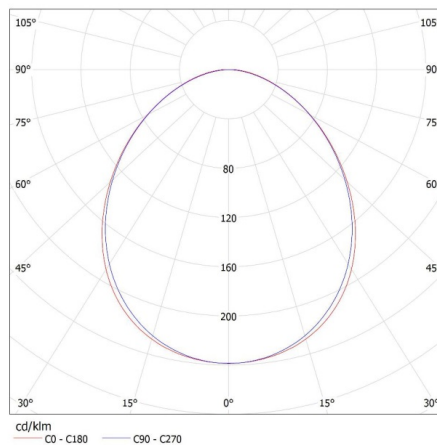

KANLUX S.A. (kat 27415) ALIN 4LED 1X120-SR + GLASSv3 / LDC (Polar)

Date of issue: 16.11.2022, 02:23

Мы оставляем за собой право на внесение технических изменений. Данные, содержащиеся в этом материале, не имеют юридически обязательной силы.

Фотометрия: результаты, полученные при тестировании конкретного экземпляра.