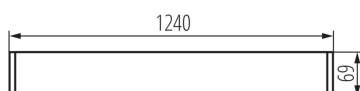

27415 ALIN 4LED 1X120-SR

Линейный светильник для ламп T8 LED

5905339274151

ОБЩИЕ ДАННЫЕ:

Цвет: серебряный

Место монтажа: для подвешивания на потолке

Место использования: внутри

Минимальное расстояние от освещенного объекта:
0,5m

Направление свечения светильника: низ

Питание светодиодных люминесцентных ламп T8:
односторонний

Длина [мм]: 1240

Ширина [мм]: 60

Высота [мм]: 69

ТЕХНИЧЕСКИЕ ПАРАМЕТРЫ:

Номинальное напряжение [В]: 220-240 AC

Номинальная частота [Гц]: 50

Максимальная мощность [Вт]: max 36

Класс защиты от поражения электрическим током: I

Материал плафона: пластмасса

Источник света: T8 LED

в комплекте источники света: нет

Цоколь: G13

Диапазон температуры окружающей среды, воздействию которой может подвергаться изделие [°C]: 5÷25

тип плафона : матовый

Материал корпуса: сплав алюминия

Вид соединения: клеммник самозажимной

Диапазон сечения применяемых кабелей [мм²]: 1,5÷2,5

Степень защиты IP: 20

ДААННЫЕ ЛОГИСТИКИ:

Как упаковано: 1

Количество штук в промежуточной упаковке: 1

Количество штук в групповой упаковке: 1

Вес нетто единицы [г]: 1800

Граматура [г]: 2134

Длина потребительской упаковки [см]: 136

Ширина потребительской упаковки [см]: 11

Высота потребительской упаковки [см]: 7

Вес коробки [кг]: 2.134

Ширина коробки [см]: 11

Высота коробки [см]: 7

Длина коробки [см]: 136

Объем коробки [м³]: 0.010472