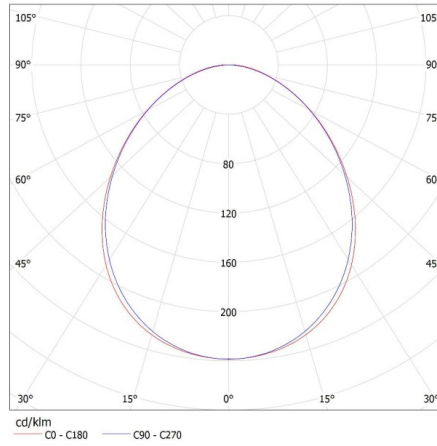

KANLUX S.A. (kat 27417) ALIN 4LED 1X60-B-NT + GLASSv4 / LDC (Polar)

Luminaire: KANLUX S.A. (kat 27417) ALIN 4LED 1X60-B-NT + GLASSv4
Lamps: 1 x T8 LED GLASSv4 9W-NW