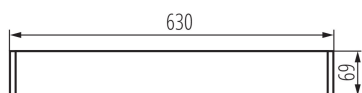

27417 ALIN 4LED 1X60-B-NT

Линейный светильник для ламп T8 LED

5905339274175

ОБЩИЕ ДАННЫЕ:

Цвет: черный

Место монтажа: для установки на потолке

Место использования: внутри

Минимальное расстояние от освещенного объекта:
0,5m

Направление свечения светильника: низ

Питание светодиодных люминесцентных ламп T8:
односторонний

Длина [мм]: 630

Ширина [мм]: 60

Высота [мм]: 69

ТЕХНИЧЕСКИЕ ПАРАМЕТРЫ:

Номинальное напряжение [В]: 220-240 AC