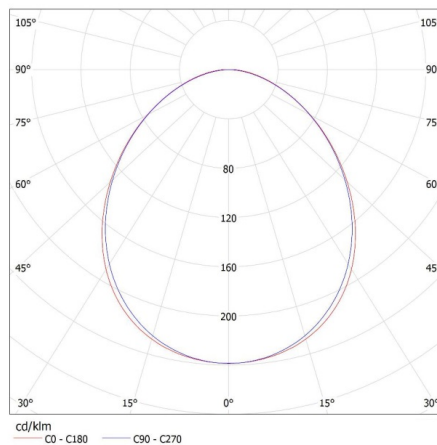

KANLUX S.A. (kat 27417) ALIN 4LED 1X60-B-NT + GLASSv3 / LDC (Polar)

Luminaire: KANLUX S.A. (kat 27417) ALIN 4LED 1X60-B-NT + GLASSv3
Lamps: 1 x T8 LED GLASSv3 9W-NW