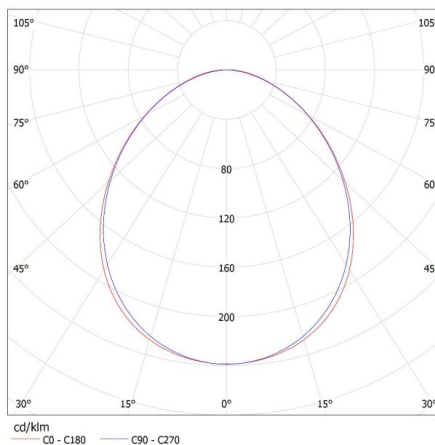

KANLUX S.A. (kat 27419) ALIN 4LED 1X120-W-NT + GLASSv3 / LDC (Polar)