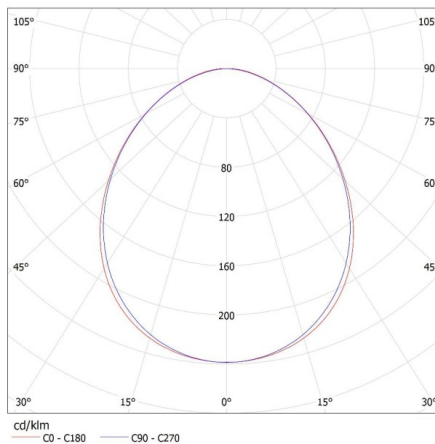

27419 ALIN 4LED 1X120-W-NT

Линейный светильник для ламп T8 LED

Ширина потребительской упаковки [см]: 11

Высота потребительской упаковки [см]: 7

Вес коробки [кг]: 2.03

Ширина коробки [см]: 11

Высота коробки [см]: 7

Длина коробки [см]: 136

Объем коробки [м³]: 0.010472

KANLUX S.A. (kat 27419) ALIN 4LED 1X120-W-NT + GLASSv4 / LDC (Polar)