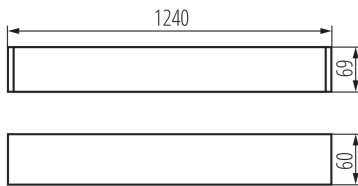

### ОБЩИЕ ДАННЫЕ:

**Цвет:** белый

**Место монтажа:** для установки на потолке

**Место использования:** внутри

**Минимальное расстояние от освещенного объекта:**  
0,5m

**Направление свечения светильника:** низ

**Питание светодиодных люминесцентных ламп T8:**  
односторонний

**Длина [мм]:** 1240

**Ширина [мм]:** 60

**Высота [мм]:** 69

**Wersja do łączenia w linie [element początkowy] LF:**  
33793 (NT), 33788 (Z)