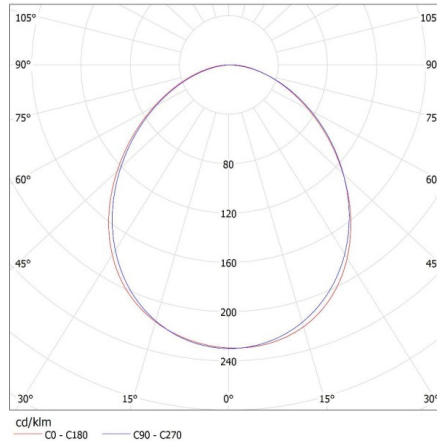

27419 ALIN 4LED 1X120-W-NT

Линейный светильник для ламп T8 LED

KANLUX S.A. (kat 27419) ALIN 4LED 1X120-W-NT + Miledo / LDC (Polar)

Luminaire: KANLUX S.A. (kat 27419) ALIN 4LED 1X120-W-NT + Miledo
Lamps: 1 x T8 LED 18W/NW

Date of issue: 16.11.2022, 02:27

Мы оставляем за собой право на внесение технических изменений. Данные, содержащиеся в этом материале, не имеют юридически обязательной силы.

Фотометрия: результаты, полученные при тестировании конкретного экземпляра.