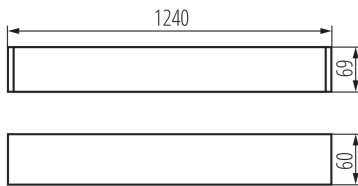

27420 ALIN 4LED 1X120-B-NT

Линейный светильник для ламп T8 LED

5905339274205

ОБЩИЕ ДАННЫЕ:

Цвет: черный

Место монтажа: для установки на потолке

Место использования: внутри

Минимальное расстояние от освещенного объекта:
0,5m

Направление свечения светильника: низ

Питание светодиодных люминесцентных ламп T8:
односторонний

Длина [мм]: 1240

Ширина [мм]: 60

Высота [мм]: 69

ТЕХНИЧЕСКИЕ ПАРАМЕТРЫ:

Номинальное напряжение [В]: 220-240 AC

Степень защиты IP: 20

ДАННЫЕ ЛОГИСТИКИ:

Как упаковано: 1

Количество штук в промежуточной упаковке: 1

Количество штук в групповой упаковке: 1

Вес нетто единицы [г]: 1700

Граматура [г]: 2030

Длина потребительской упаковки [см]: 136

Ширина потребительской упаковки [см]: 11

Высота потребительской упаковки [см]: 7

Вес коробки [кг]: 2.03

Ширина коробки [см]: 11

Высота коробки [см]: 7

Длина коробки [см]: 136

Объем коробки [м³]: 0.010472

27420 ALIN 4LED 1X120-B-NT