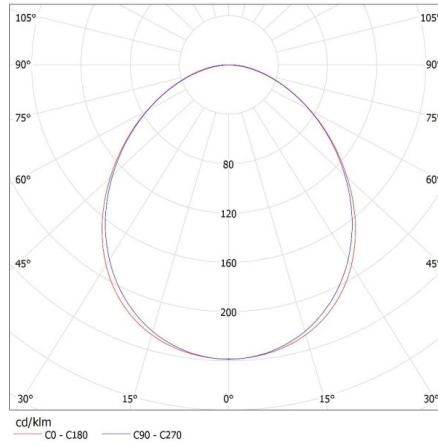

27421 ALIN 4LED 1X120-SR-NT

Линейный светильник для ламп T8 LED

KANLUX S.A. (kat 27421) ALIN 4LED 1X120-SR-NT + GLASSv4 / LDC (Polar)