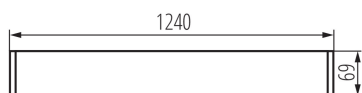

27421 ALIN 4LED 1X120-SR-NT

Линейный светильник для ламп T8 LED

5905339274212

ОБЩИЕ ДАННЫЕ:

Цвет: серебряный

Место монтажа: для установки на потолке

Место использования: внутри

Минимальное расстояние от освещенного объекта:
0,5m

Направление свечения светильника: низ

Питание светодиодных люминесцентных ламп T8:
односторонний

Длина [мм]: 1240

Ширина [мм]: 60

Высота [мм]: 69

ТЕХНИЧЕСКИЕ ПАРАМЕТРЫ:

Номинальное напряжение [В]: 220-240 AC

Номинальная частота [Гц]: 50

Максимальная мощность [Вт]: max 36

Класс защиты от поражения электрическим током: I

Материал плафона: пластмасса

Источник света: T8 LED

в комплекте источники света: нет

Цоколь: G13

Диапазон температуры окружающей среды, воздействию которой может подвергаться изделие [°C]: 5÷25

тип плафона : матовый

Материал корпуса: сплав алюминия

Вид соединения: клеммник самозажимной

Диапазон сечения применяемых кабелей [мм²]: 1,5÷2,5

Степень защиты IP: 20

ДААННЫЕ ЛОГИСТИКИ:

Как упаковано: 1

Количество штук в промежуточной упаковке: 1

Количество штук в групповой упаковке: 1

Вес нетто единицы [г]: 1700

Граматура [г]: 2030

Длина потребительской упаковки [см]: 136

Ширина потребительской упаковки [см]: 11

Высота потребительской упаковки [см]: 7

Вес коробки [кг]: 2.03

Ширина коробки [см]: 11

Высота коробки [см]: 7

Длина коробки [см]: 136

Объем коробки [м³]: 0.010472