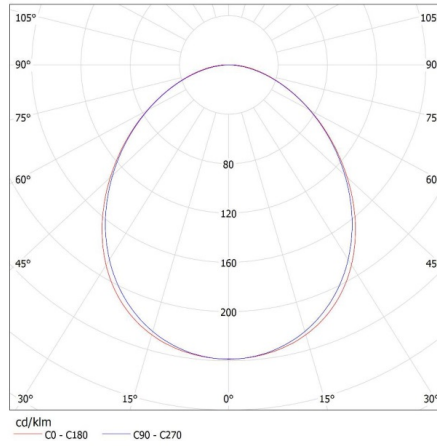

KANLUX S.A. (kat 27422) ALIN 4LED 1X150-W + GLASSv4 / LDC (Polar)

Luminaire: KANLUX S.A. (kat 27422) ALIN 4LED 1X150-W + GLASSv4
Lamps: 1 x T8 LED GLASSv4 24W-NW