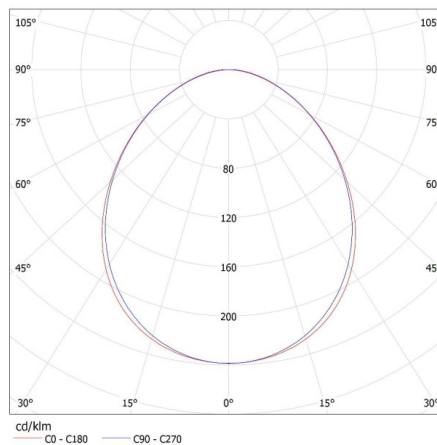

KANLUX S.A. (kat 27422) ALIN 4LED 1X150-W + GLASSv3 / LDC (Polar)

Luminaire: KANLUX S.A. (kat 27422) ALIN 4LED 1X150-W + GLASSv3
Lamps: 1 x T8 LED GLASSv3 24W-NW