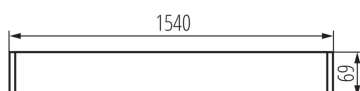

### ОБЩИЕ ДАННЫЕ:

**Цвет:** белый

**Место монтажа:** для подвешивания на потолке

**Место использования:** внутри

**Минимальное расстояние от освещенного объекта:**  
0,5m

**Направление свечения светильника:** низ