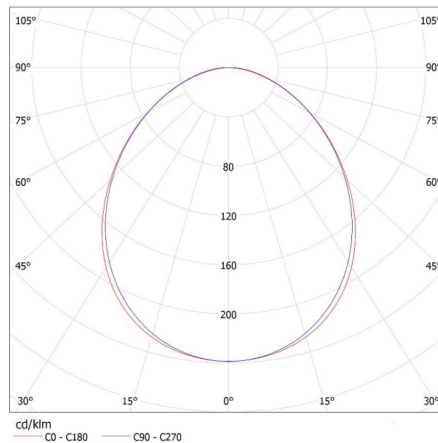

KANLUX S.A. (kat 27423) ALIN 4LED 1X150-B + GLASSv3 / LDC (Polar)

Date of issue: 16.11.2022, 02:30

Мы оставляем за собой право на внесение технических изменений. Данные, содержащиеся в этом материале, не имеют юридически обязательной силы.

Фотометрия: результаты, полученные при тестировании конкретного экземпляра.