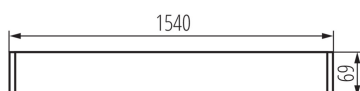

Линейный светильник для ламп T8 LED

5905339274236

ОБЩИЕ ДАННЫЕ:

Цвет: черный

Место монтажа: для подвешивания на потолке

Место использования: внутри

Минимальное расстояние от освещенного объекта:
0,5m

Направление свечения светильника: низ