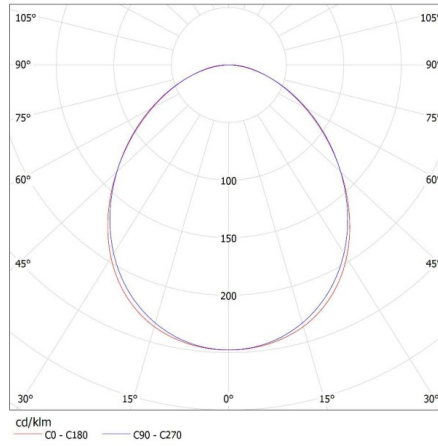

27424 ALIN 4LED 1X150-SR

Линейный светильник для ламп T8 LED

KANLUX S.A. (kat 27424) ALIN 4LED 1X150-SR + GLASSv2 / LDC (Polar)