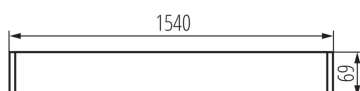

### ОБЩИЕ ДАННЫЕ:

**Цвет:** серебряный

**Место монтажа:** для подвешивания на потолке

**Место использования:** внутри

**Минимальное расстояние от освещенного объекта:**  
0,5m

**Направление свечения светильника:** низ