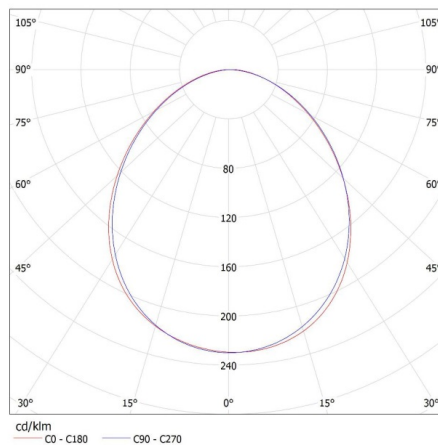

KANLUX S.A. (kat 27424) ALIN 4LED 1X150-SR + Miledo / LDC (Polar)

Luminaire: KANLUX S.A. (kat 27424) ALIN 4LED 1X150-SR + Miledo
Lamps: 1 x T8 LED 22W-NW

Date of issue: 16.11.2022, 02:31

Мы оставляем за собой право на внесение технических изменений. Данные, содержащиеся в этом материале, не имеют юридически обязательной силы.

Фотометрия: результаты, полученные при тестировании конкретного экземпляра.