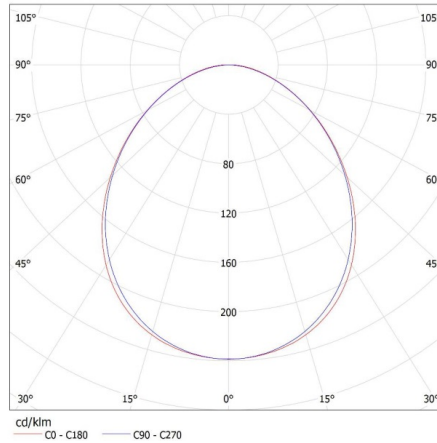

KANLUX S.A. (kat 27424) ALIN 4LED 1X150-SR + GLASSv4 / LDC (Polar)